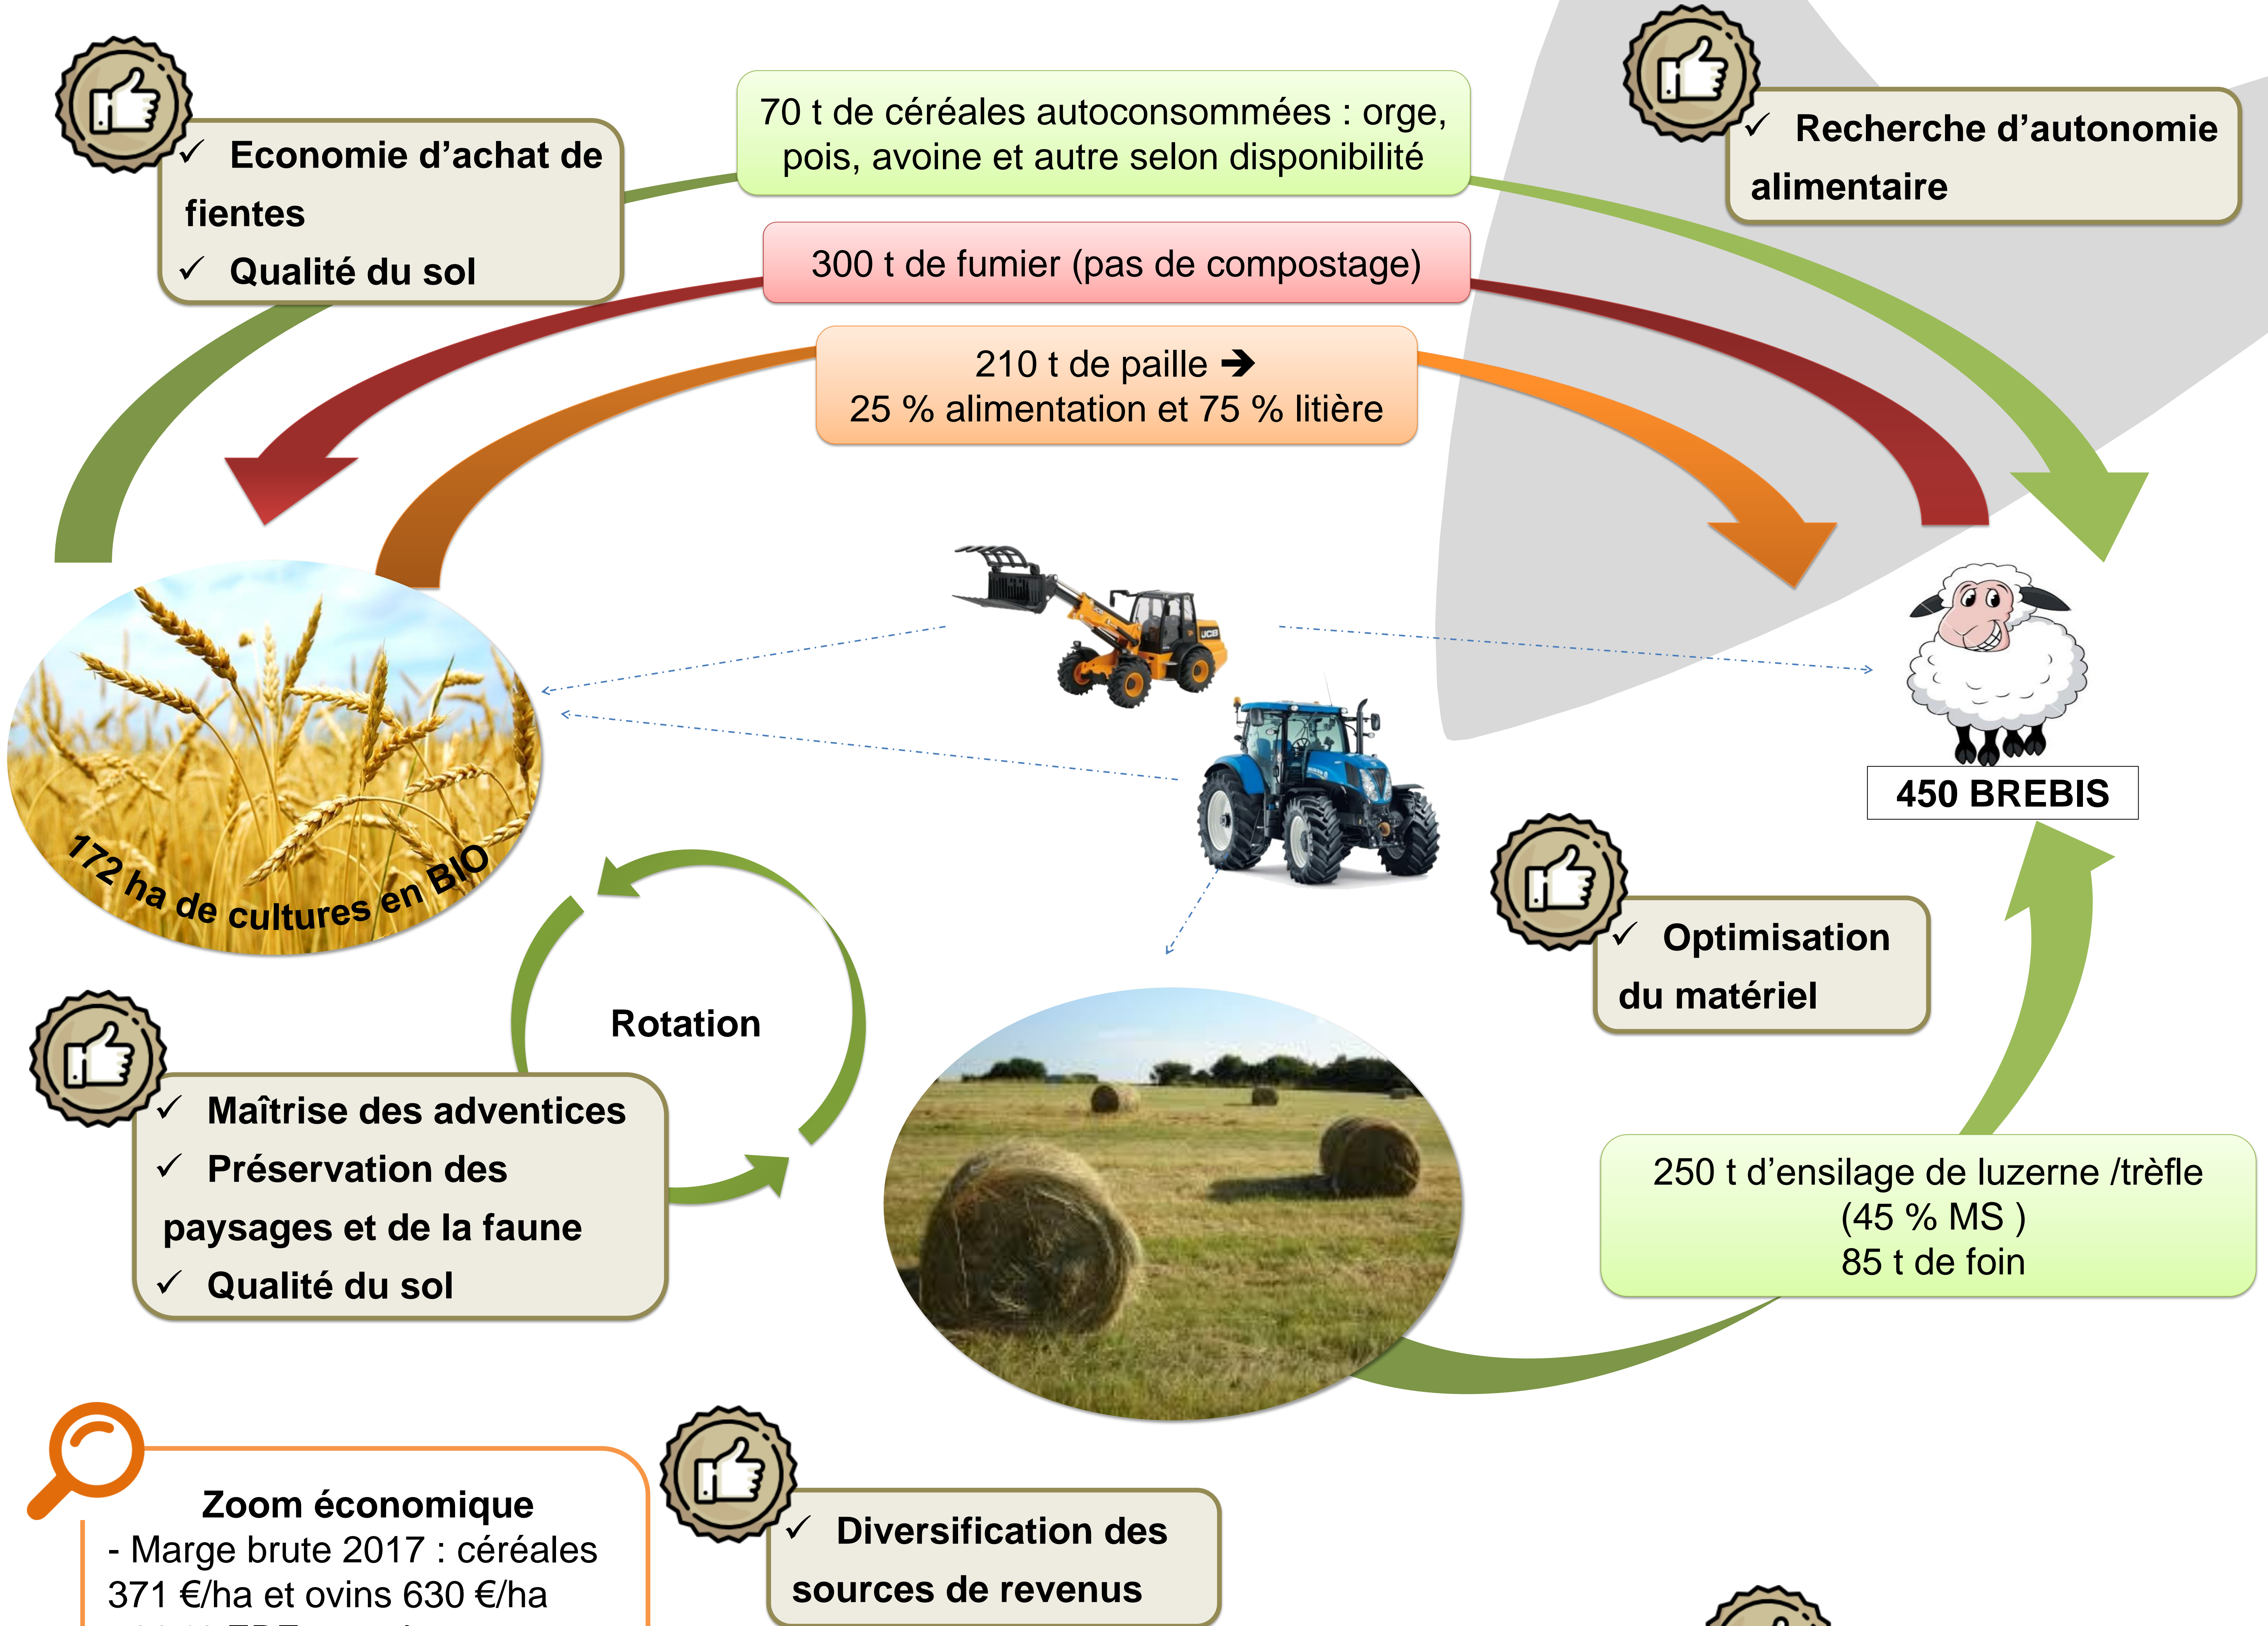

2018

Le rendez-vous  
des agriculteurs  
**innovants !**

# INNOV' ACTION

by Chambres d'agriculture

**L'Agro-écologie**  
en Bourgogne-Franche-Comté

## EARL DES HERBUES COMPLÉMENTARITÉ GRANDES CULTURES ÉLEVAGE

### Temps de travail (échelle de ressenti)