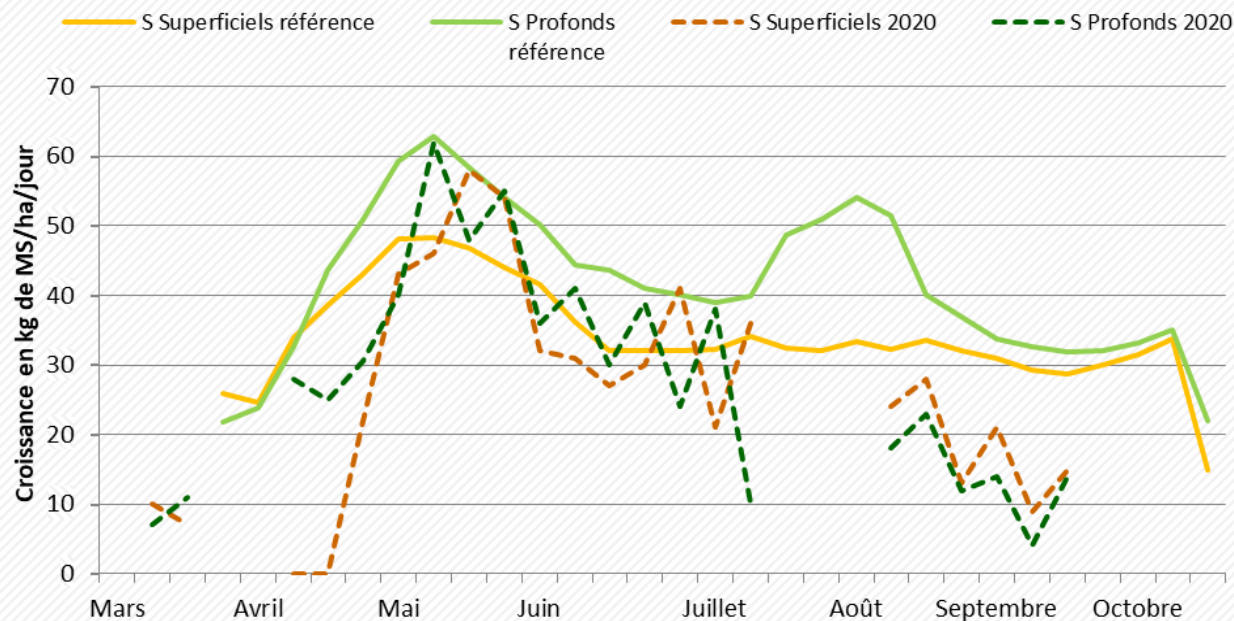

Repères conduite du troupeau : 14 au 21 septembre 2020

	39 Foin	39 Ensilage	25-90 Foin	25-90 Ensilage	70 Foin / Enrubannage	70 Ensilage
Lait moyen / vache traite (kg)	20,7	24,5	21,9	25,6	18,9	24,1
TB Moyen (g/kg)	37,3	39,4	37,6	40,5	38,3	39,5
TP Moyen (g/kg)	32,6	33,1	33,0	33,2	32,6	32,9
Valorisation ration de base (kg)	10,1	13,2	12,4	12,2	8,4	11,1
Coût HFPE (€ / 1000 kg lait)	70,3	70,9	60,0	77,2	83,4	76,8
g de concentrés / kg de lait	233	229	194	220	240	235

Point de vue de l'éleveur : Laurent BAUDOUIN - GAEC des Couvrées à Sirod (39)

« Ici, on a été chanceux car il y a eu 48 mm d'eau fin août. Mais avant cela, j'ai laissé mes vaches sur la même parcelle boisée et en leur apportant 100% de foin. Une fois qu'il y a eu les précipitations, j'ai recommencé progressivement à faire tourner mes 22 vaches sur mes paddocks de 45 ares, prévus pour 42 vaches, les autres étant tarées et dans d'autre parcs ailleurs. Elles ont pu pâturer nuit et jour pendant 3 semaines apport de fourrages (4kg). Je gère mon pâturage avec comme objectif premier la préservation des 5 premiers cm d'herbe, pour ne pas épuiser les plantes. Aujourd'hui, la pousse de l'herbe est ralentie. Les vaches pâturent alors que 12h par jour avec un complément de 8 kgMS foin et 2.5 kg de VL 29 pour une production de 16L et 32/39 de taux. »

Propos recueillis par Floriane Marsal – Technicienne ruminants à Interbio FC

Groupe Herbe Franche-Comté

Courbe de croissance de l'herbe en plaine

Courbe de croissance de l'herbe sur les plateaux

Courbe de croissance de l'herbe en montagne