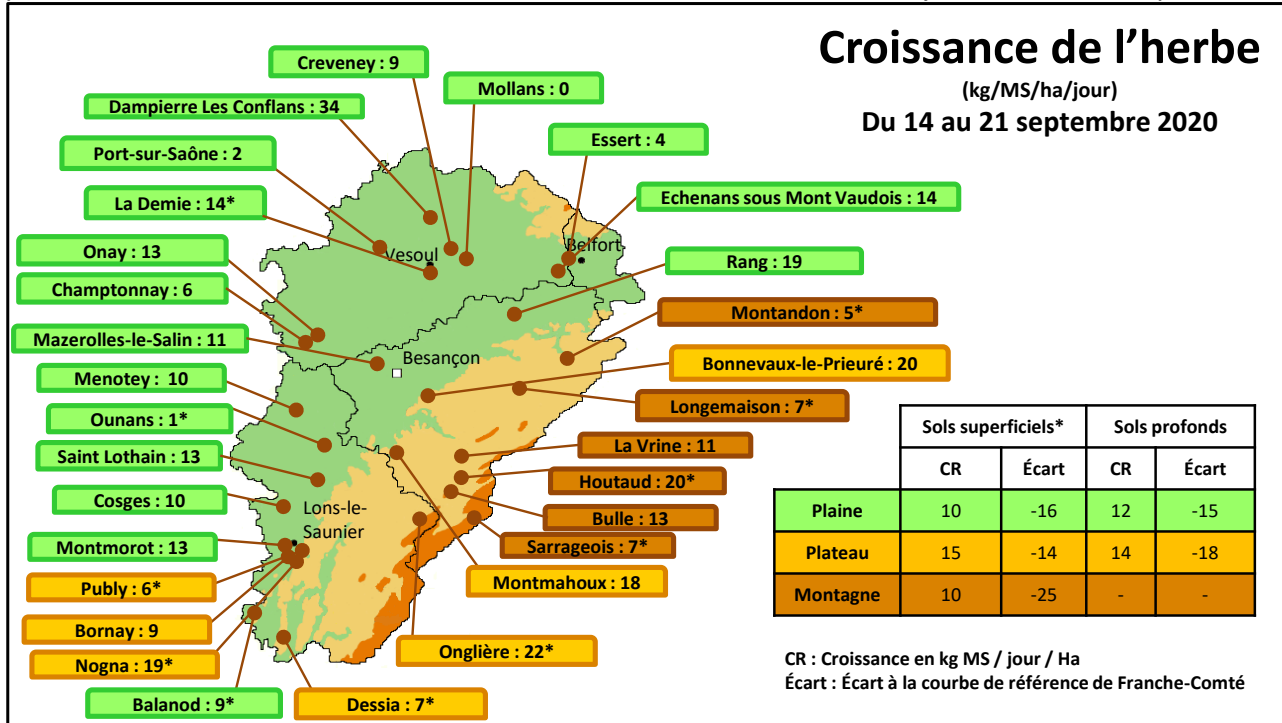

Précipitations attendues...

Hormis quelques orages ou averses isolées, le manque de précipitations fait cruellement défaut pour retrouver de la croissance d'herbe. Le contraste plaine-plateaux envers la montagne reste saisissant avec de la verdure en altitude. Annoncée en fin de semaine, mais avec une baisse des températures, la pluie permettra-t-elle un sursaut de fin de saison ? La transition de rationnement déjà bien amorcée se poursuit.

Repères conduite du troupeau : 14 au 21 septembre 2020

	39 Foin	39 Ensilage	25-90 Foin	25-90 Ensilage	70 Foin / Enrubannage	70 Ensilage
Lait moyen / vache traite (kg)	20,7	24,5	21,9	25,6	18,9	24,1
TB Moyen (g/kg)	37,3	39,4	37,6	40,5	38,3	39,5
TP Moyen (g/kg)	32,6	33,1	33,0	33,2	32,6	32,9
Valorisation ration de base (kg)	10,1	13,2	12,4	12,2	8,4	11,1
Coût HFPE (€ / 1000 kg lait)	70,3	70,9	60,0	77,2	83,4	76,8
g de concentrés / kg de lait	233	229	194	220	240	235

Point de vue de l'éleveur : Laurent BAUDOUIN - GAEC des Couvrées à Sirod (39)

« Ici, on a été chanceux car il y a eu 48 mm d'eau fin août. Mais avant cela, j'ai laissé mes vaches sur la même parcelle boisée et en leur apportant 100% de foin. Une fois qu'il y a eu les précipitations, j'ai recommencé progressivement à faire tourner mes 22 vaches sur mes paddocks de 45 ares, prévus pour 42 vaches, les autres étant tarées et dans d'autre parcs ailleurs. Elles ont pu pâturer nuit et jour pendant 3 semaines apport de fourrages (4kg). Je gère mon pâturage avec comme objectif premier la préservation des 5 premiers cm d'herbe, pour ne pas épuiser les plantes. Aujourd'hui, la pousse de l'herbe est ralentie. Les vaches pâturent alors que 12h par jour avec un complément de 8 kgMS foin et 2.5 kg de VL 29 pour une production de 16L et 32/39 de taux. »