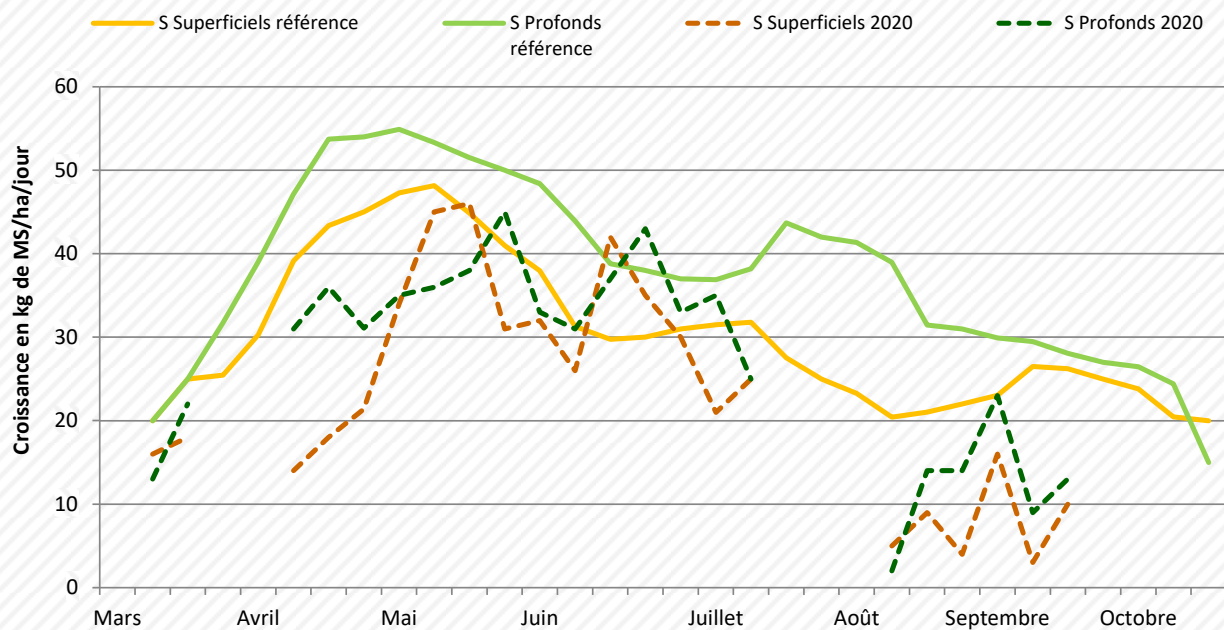

Courbe de croissance de l'herbe en plaine