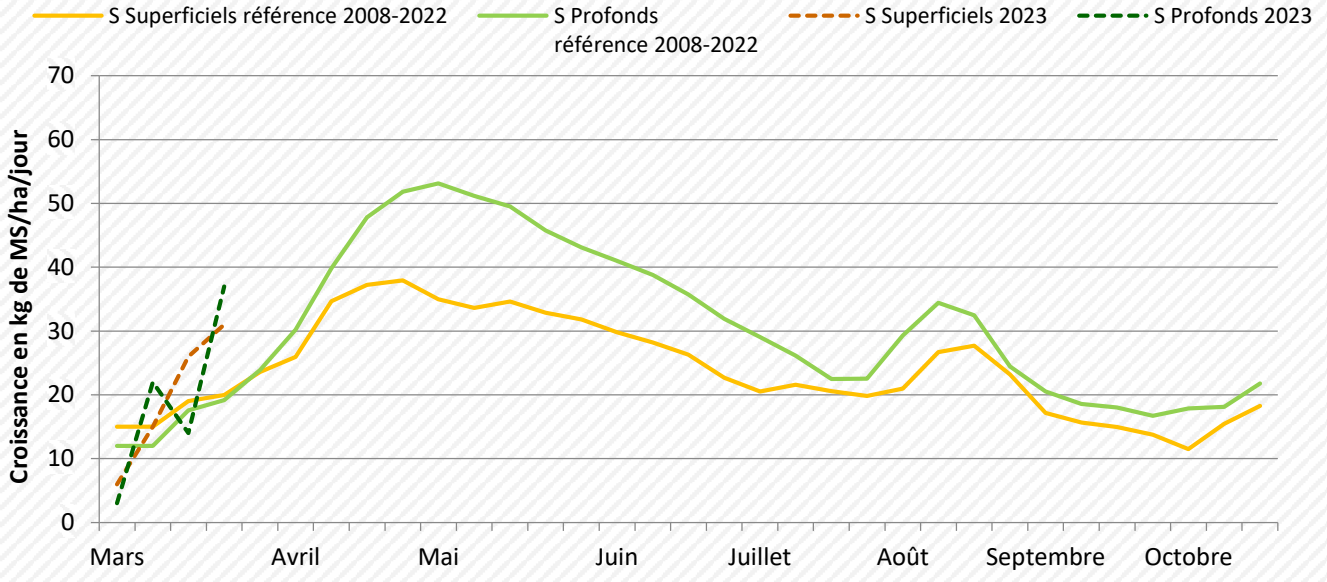

Courbe de croissance de l'herbe en plaine