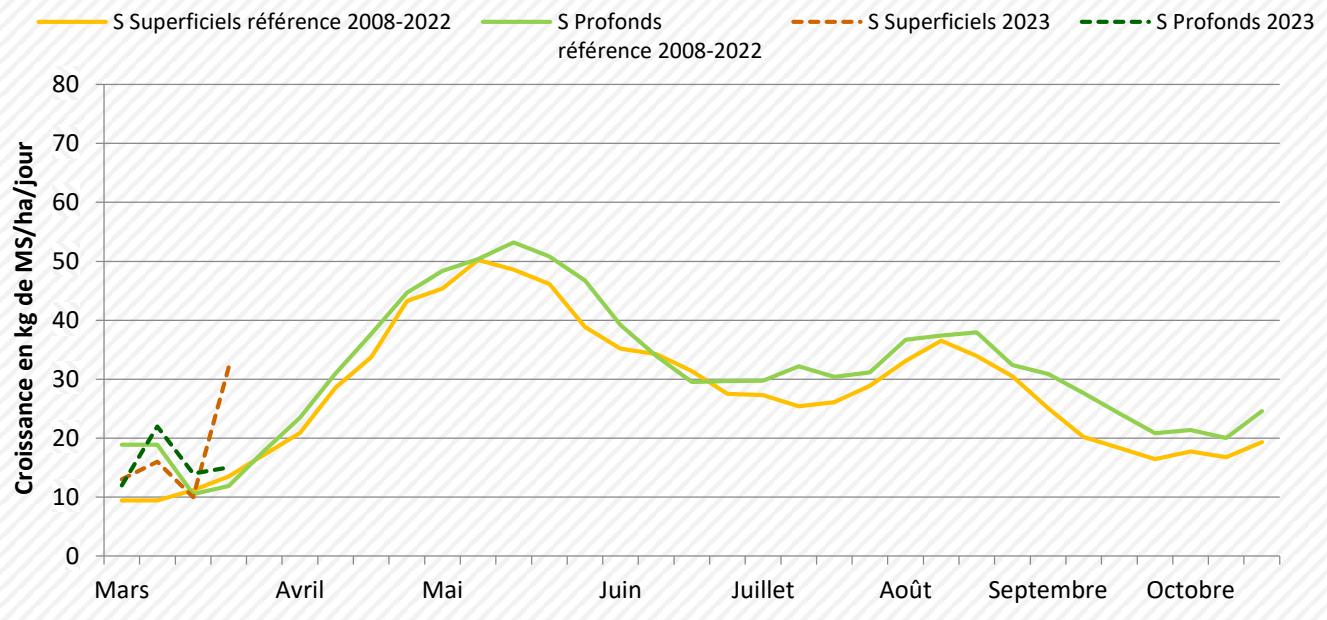

Courbe de croissance de l'herbe sur les plateaux