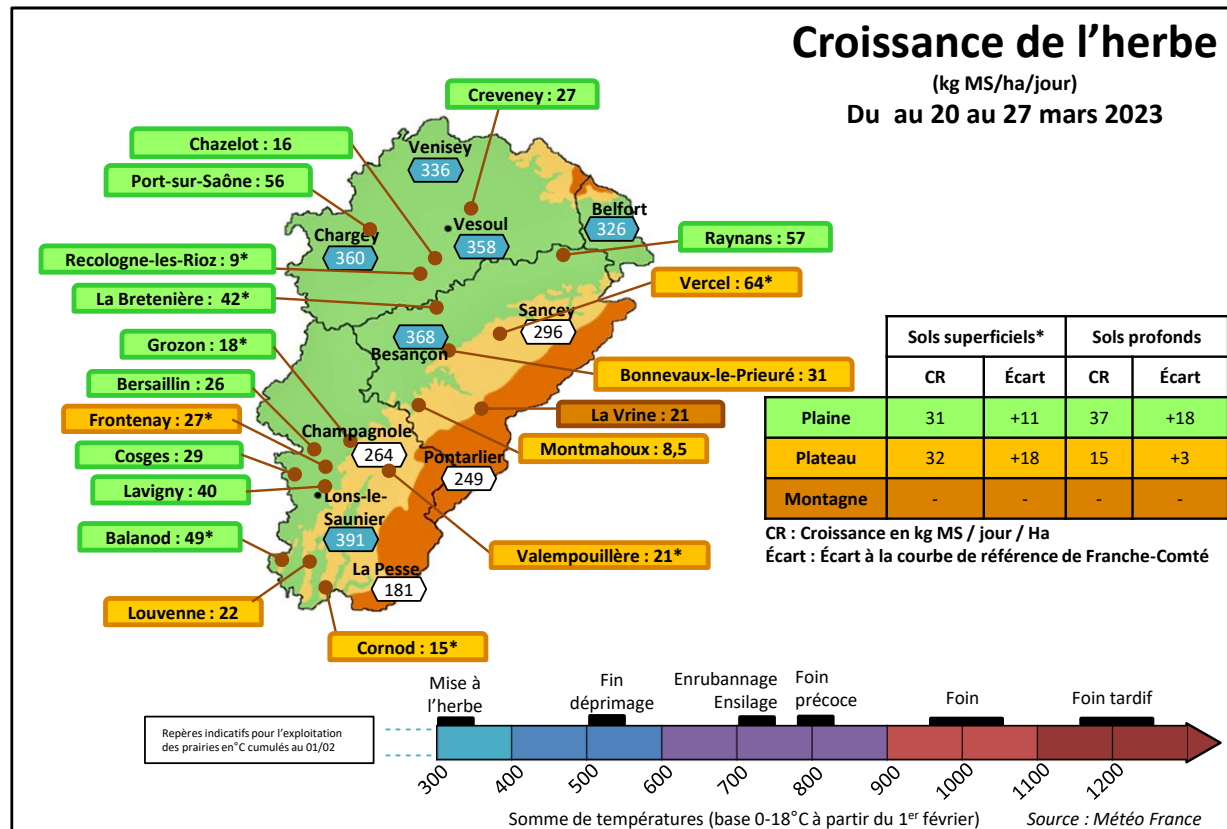

## Météo de l'herbe du 28 mars 2023

### Démarrage de végétation au ralenti.

Le passage d'une perturbation pluvieuse accompagné d'un temps plus frais, avec quelques gelées et de la neige sur les sommets, génère une pousse plus frileuse... Les 300 °C cumulés depuis le 1<sup>er</sup> février s'affichent jusqu'à 500 m d'altitude. Dès que l'herbe atteint 7-8 cm de hauteur avec une météo favorable, sortez les animaux avec une transition alimentaire. Veillez à la portance des sols en conditions humides. Le complément de fourrage à l'auge sera maintenu tant que l'herbe ne couvrira pas au moins la moitié de la ration.

### Repères conduite du troupeau : du 20 au 27 mars 2023

	39 Foin	39 Ensilage	25-90 Foin	25-90 Ensilage	70 Foin / Enrubannage	70 Ensilage
Lait par vache (Kg/VL)	23,6	26,1	24,8	27,5	23,3	26,4
TB (g/Kg)	37,8	39,1	37,9	40,4	38,7	40,2
TP (g/Kg)	32,5	32,6	32,7	32,9	32,3	34,1
Coût total ration (€/1000 Kg de lait)	176	155,2	185,3		185,8	195,4
Coûts concentrés + mrx (€/1000 Kg de lait)	104,2	100,3	112,2		93,7	120,2
g concentrés / Kg de lait	245	224	223		242	249

### Point de vue des éleveurs du GAEC GRANGEOT PONCEY à Dampierre sur Linotte (70)

Ce début de saison s'annonce compliquer pour sortir les vaches dans de bonnes conditions de portance ainsi qu'une hauteur d'herbe acceptable (environ 7 cm). Au lundi 27 mars, une parcelle est à 9,5 cm et trois autres sont entre 7 et 9 cm. Nous sommes donc déjà en retard mais avec la pluie annoncée et 70 VL pour 18 ha qui portent sur 24 qui comporte notre parcellaire au printemps, je préfère les sortir plus tard de peur de devoir faire un deuxième passage avant d'avoir pu pâturer les parcelles humides ou de devoir carrément les rentrer et refaire une transition qu'on aurait pu éviter. Malheureusement, des refus seront peut-être déjà à faire suite au 1<sup>er</sup> passage, nous aviserons à ce moment-là. Propos recueillis par Justin MISSEY, conseiller technique d'élevage chez GEN'IAtest.