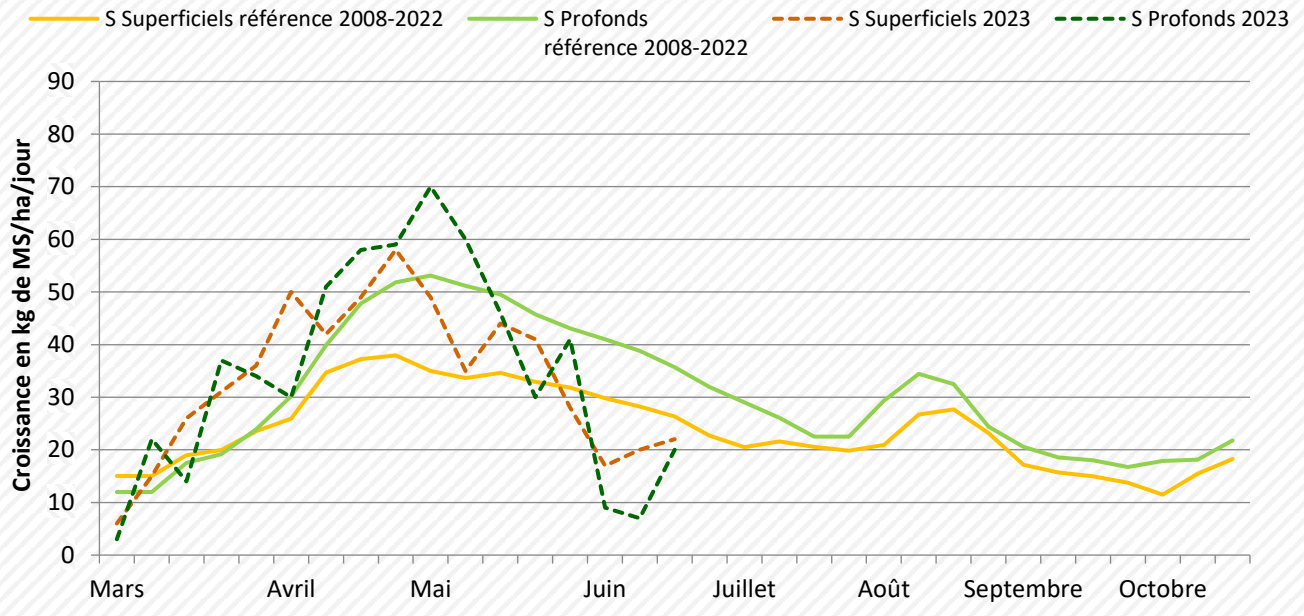

Courbe de croissance de l'herbe en plaine