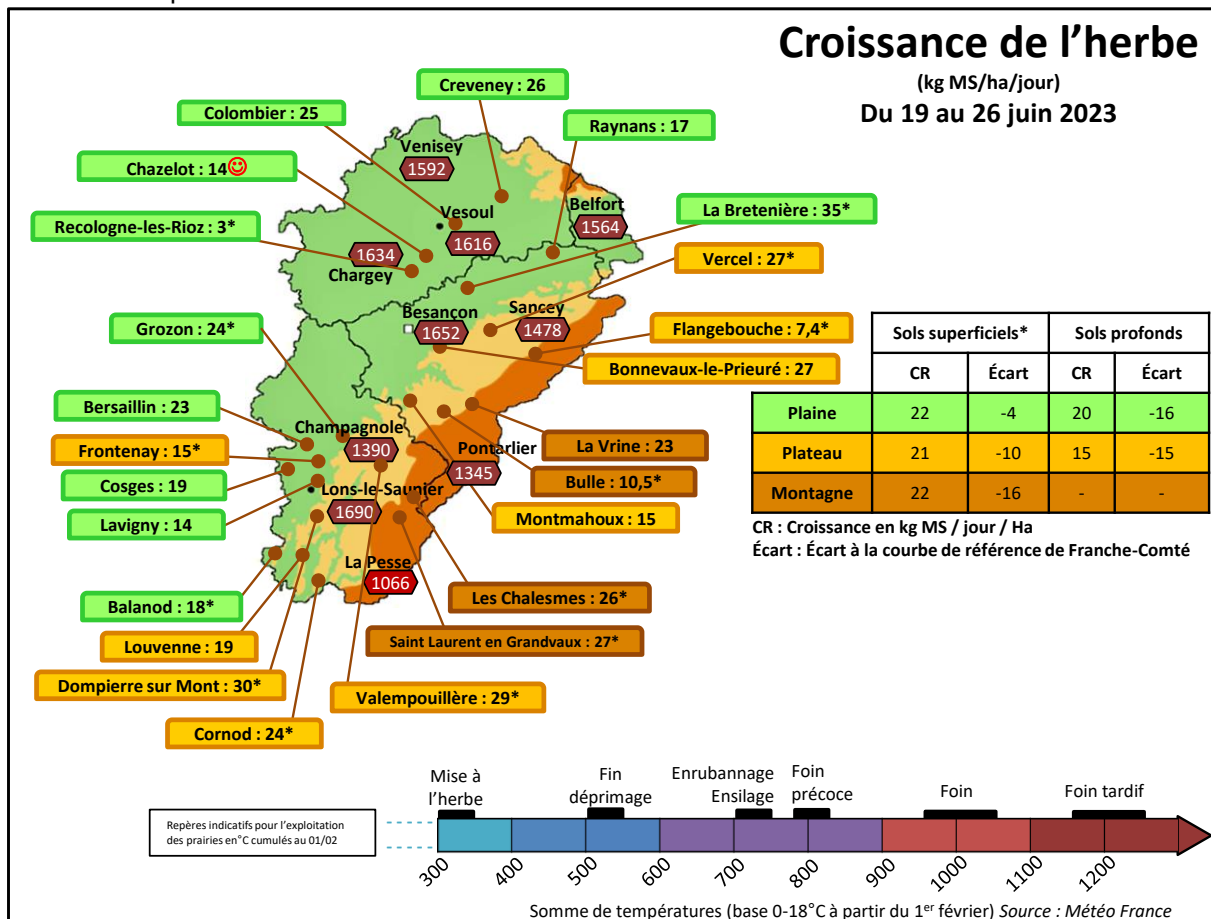

## Météo de l'herbe du 27 juin 2023

### Coup de frein sur la pousse d'herbe

Quelques précipitations orageuses ont contribué à un léger reverdissement en préservant un minimum de croissance. La complémentation à l'auge est devenue fréquente. Après reverdissement, évitez le sur-pâturage pour ne pas pénaliser les réserves des plantes situées dans les premiers centimètres. L'ajout de parcelles de regain viens compléter progressivement les surfaces en herbe offertes, en allongeant la durée de repos des parcelles du pâturage de base (35 à 40 jours en été). Pensez à offrir de l'ombrage aux animaux pour limiter le stress thermique.

### Repères conduite du troupeau : 19 au 26 juin 2023

	39 Foin	39 Ensilage	25-90 Foin	25-90 Ensilage	70 Foin / Enrubannage	70 Ensilage
Lait par vache (Kg/VL)	21,6	24,8	22,2	25,4	21,0	23,6
TB (g/Kg)	36,4	37,0	37,2	38,6	37,3	38,2
TP (g/Kg)	32,0	32,1	32,1	32,3	32,1	32,4
Coût total ration (€/1000 Kg de lait)	119,6	167,3	113,5	170,3	157,0	160,3
Coûts concentrés + mrx (€/1000 Kg de lait)	76,3	102,3	77,2	109,3	94,0	95,0
g concentrés / Kg de lait	203	245	162	238	219	215

**Point de vue de l'éleveur :** Patrick FAIVRE (Mailley et Chazelot) : Le début de saison a été bon, la pousse d'herbe abondante ! Le fait de cloisonner la parcelle de 11 ha en deux parties pour faire pâturer les 16 couples mères-veaux et le taureau depuis le 15 avril a permis de garder toujours du fond malgré des terrains séchants. Début mai j'ai même pu débrayer 1,5 ha dans lesquels j'ai fait 22 bottes d'enrubannage. Fin mai j'ai fait du topping : j'ai fauché la moitié de la parcelle et laissé les animaux pâturer les andains pendant une semaine pour laisser l'autre moitié pousser suffisamment : ça m'a aussi éviter d'avoir à broyer de l'herbe et j'ai pu récolter 5 bottes de foin supplémentaires. Propos recueillis par Margaux Party, CA70.