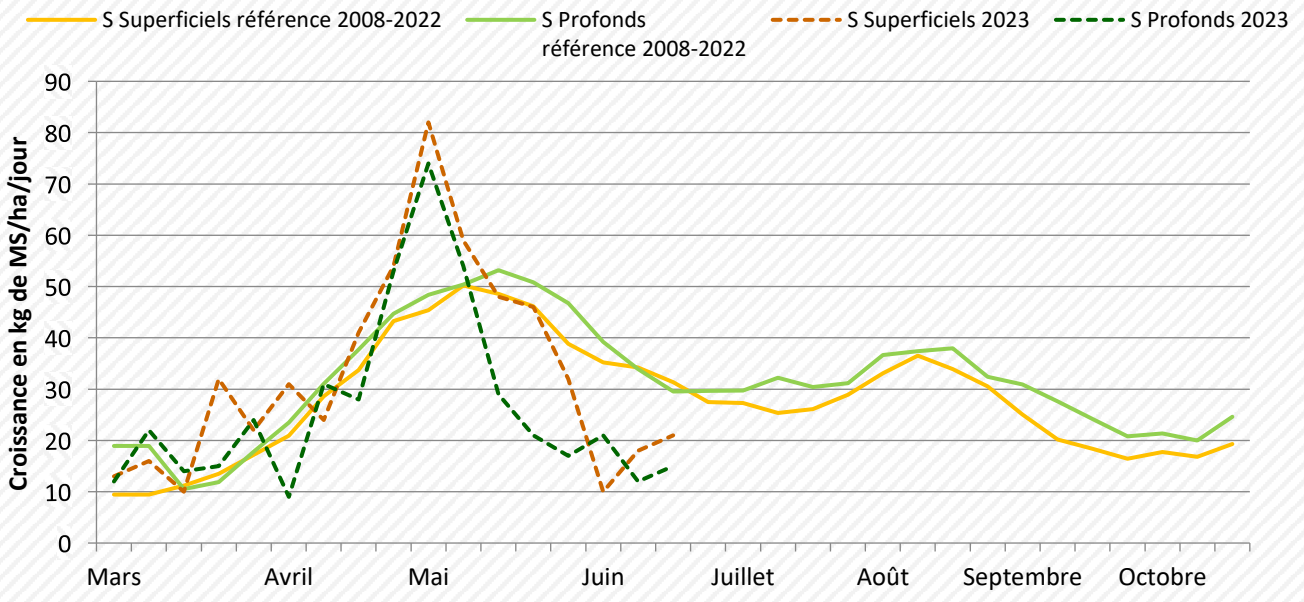

Courbe de croissance de l'herbe sur les plateaux