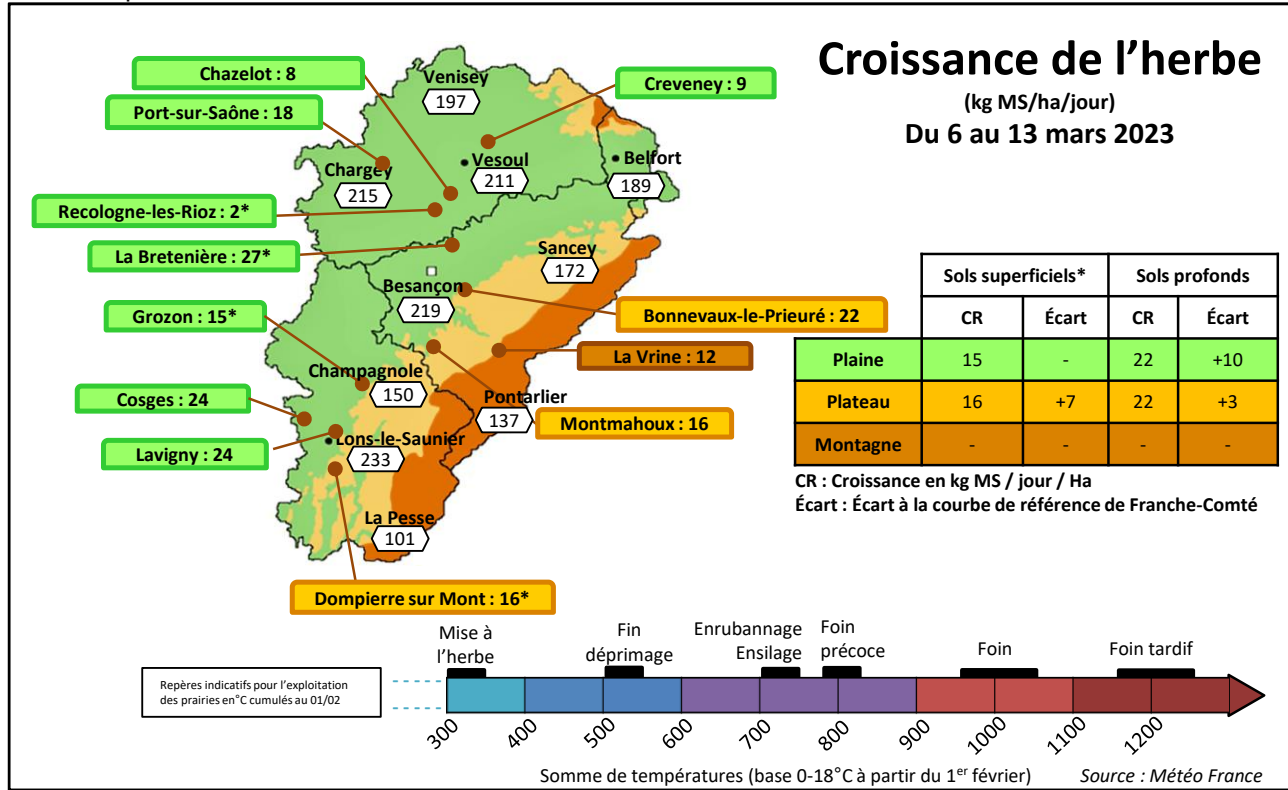

## Météo de l'herbe du 14 mars 2023

### Mettre à l'herbe au bon moment : 3 règles à respecter !

Pour les secteurs de plaine, les mises à l'herbe vont progressivement démarrer ces jours. Trois impératifs : portance du sol, hauteur d'herbe (ne pas entrer en dessous de 7-8 cm) et conditions météo. On doit y ajouter une période de transition alimentaire de 15 jours à trois semaines. Le repères des 300°C cumulés depuis le 1<sup>er</sup> février permet également de situer la mise à l'herbe afin de trouver le bon compromis pour « lâcher » au bon moment. Sur les autres secteurs, le reverdissement amorcé suite au retour de la pluie active les premières croissances d'herbe.

### Point de vue des éleveurs du Gaec Beguiot à Cosges (Jura)

Depuis une semaine on essaie de concilier portance des sols, peur d'accumuler multiples transitions et risque de gel des flotteurs dans les parcs ! L'herbe représente 3 kg de MS par vache par jour, depuis la mise à l'herbe du 20 février dernier. Le troupeau produit 27 kg de lait en moyenne avec 196 g de concentrés/kg de lait. Les conditions de pousse s'améliorent cette semaine avec 24 kg de MS/ha/jour. En fonction des précipitations à venir, les options sont les suivantes pour la semaine : Faire pâturer des génisses sur le pâturage des VL (animaux plus légers que les vaches si la portance est trop limitée) ou continuer à faire pâturer les VL afin de poursuivre le décalage de pousse pour une optimisation de la qualité de l'herbe au printemps. *Propos recueillis par Timothé BAUDOT, conseiller à EvaJura.*