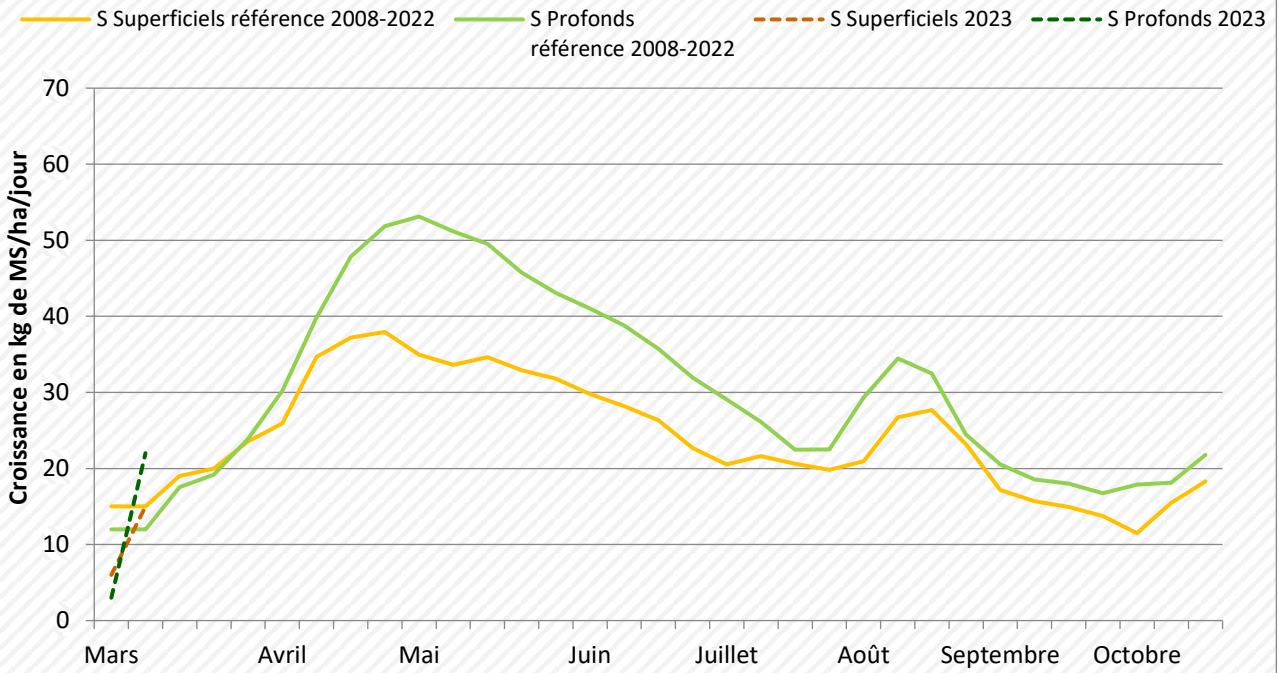

Courbe de croissance de l'herbe en plaine