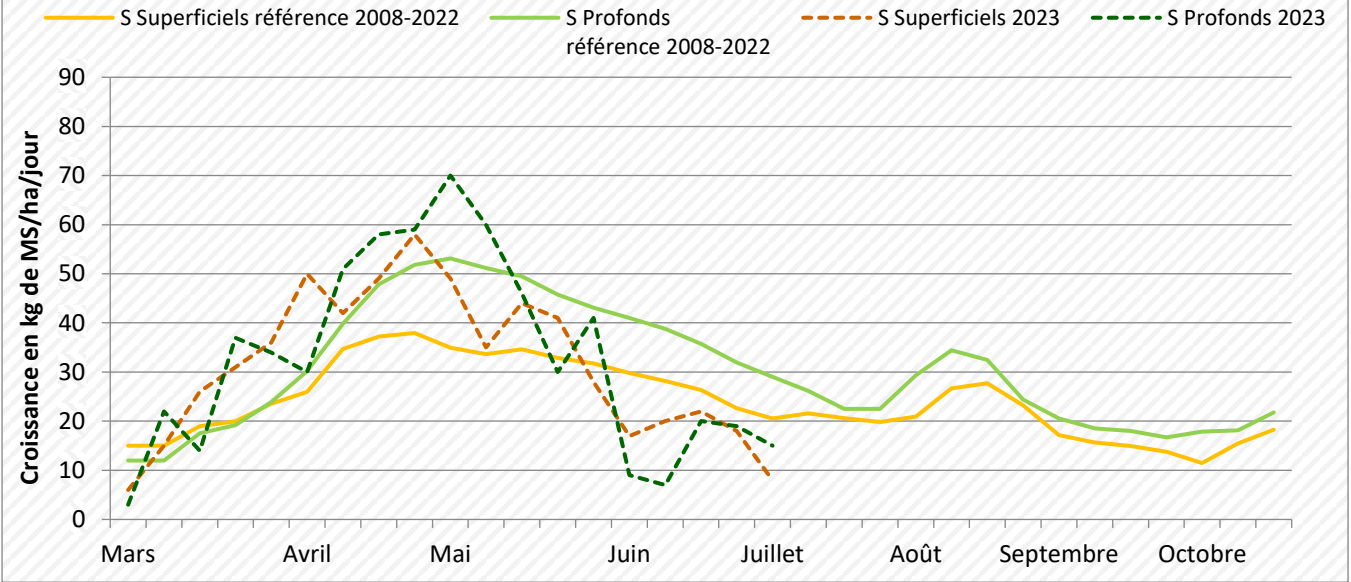

Courbe de croissance de l'herbe en plaine