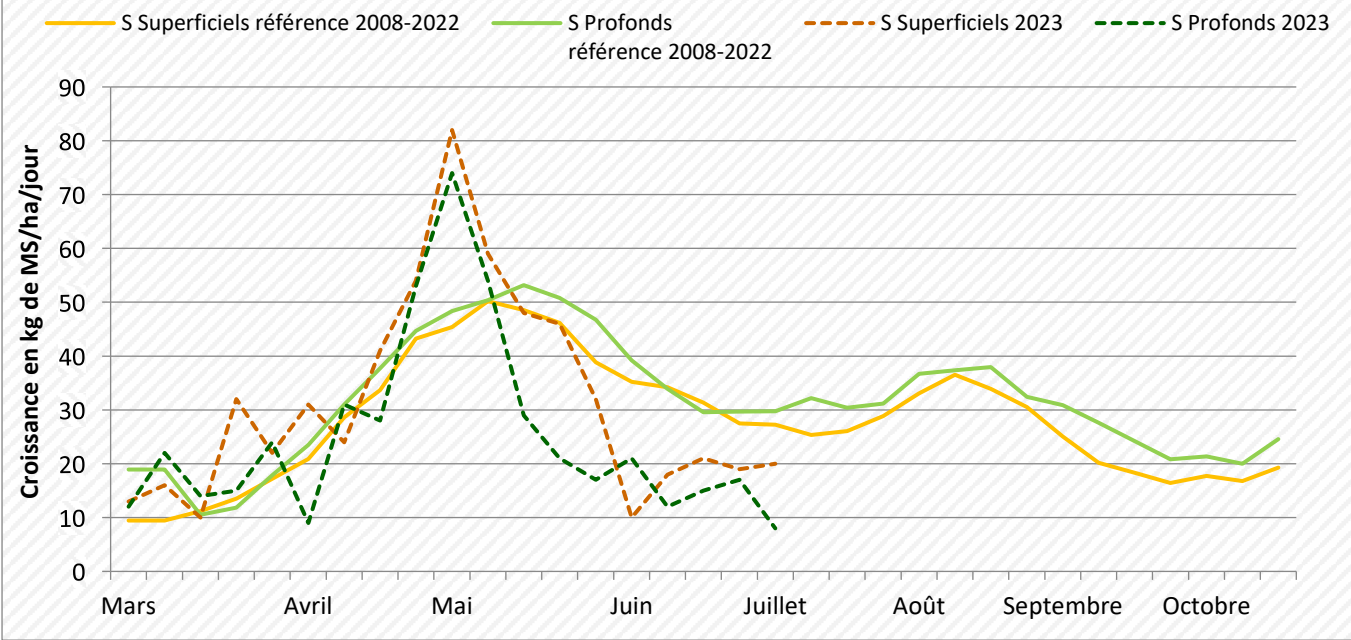

Courbe de croissance de l'herbe sur les plateaux