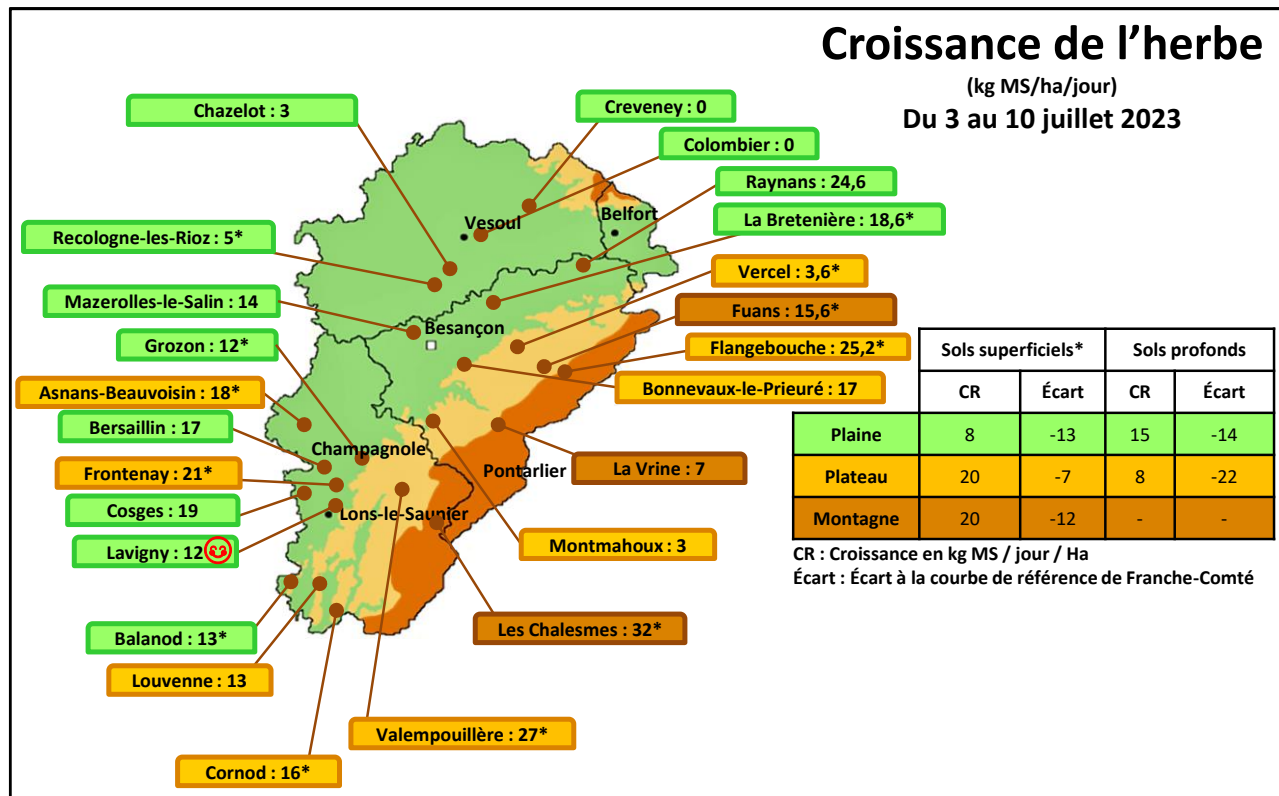

## Météo de l'herbe du 11 juillet 2023

### Retour de la chaleur et des orages

Les précipitations orageuses inégales et souvent localisées ont contribué au reverdissement contrasté selon les secteurs, avec parfois un faible maintien de croissance. Mais le retour de températures élevées, voire caniculaires risque de laisser peu de répit à la végétation. La complémentation en fourrages à l'auge devra donc de se poursuivre de manière plus ou moins importante au dépend des stocks pour l'hiver prochain. Veillez à une bonne alimentation en eau au pâturage.

### Repères conduite du troupeau : du 3 au 10 juillet 2023

	39 Foin	39 Ensilage	25-90 Foin	25-90 Ensilage	70 Foin / Enrubannage	70 Ensilage
Lait par vache (Kg/VL)	21,3	24,1	22,2	24,8	22,2	25,0
TB (g/Kg)	36,2	38,0	37,6	38,4	38,0	38,2
TP (g/Kg)	32,0	32,8	32,2	32,7	32,4	32,4
Coût total ration (€/1000 Kg de lait)	124,5	180,1	117,8	171,1	181,5	200,8
Coûts concentrés + mrx (€/1000 Kg de lait)	81,9	95,8	79,0	99,4	113,5	99,0
g concentrés / Kg de lait	201	230	169,3	250	274	256

### Point de vue de de l'éleveur de la SCEA des Coteaux à Lavigny (290 mètres d'altitude)

« En ce début de mois de juillet la pousse de l'herbe est faible. Les dernières averses orageuses ont permis de relancer la pousse des ensemencées sur le mois de juin mais pas assez pour combler les besoins du troupeau. Ce dernier est en ration hivernale depuis début juin avec 9kg de foin complété par 2,5kg de concentrés (1/3 de maïs et 2/3 de méteil). Pour éviter de trop souffrir de la chaleur, les vaches gardent accès au bâtiment en journée. La production de lait bio sur l'exploitation pâtie également des fortes températures. La production moyenne par vache est descendue à 21kg de lait avec un TB de 36 et un TP de 33. »