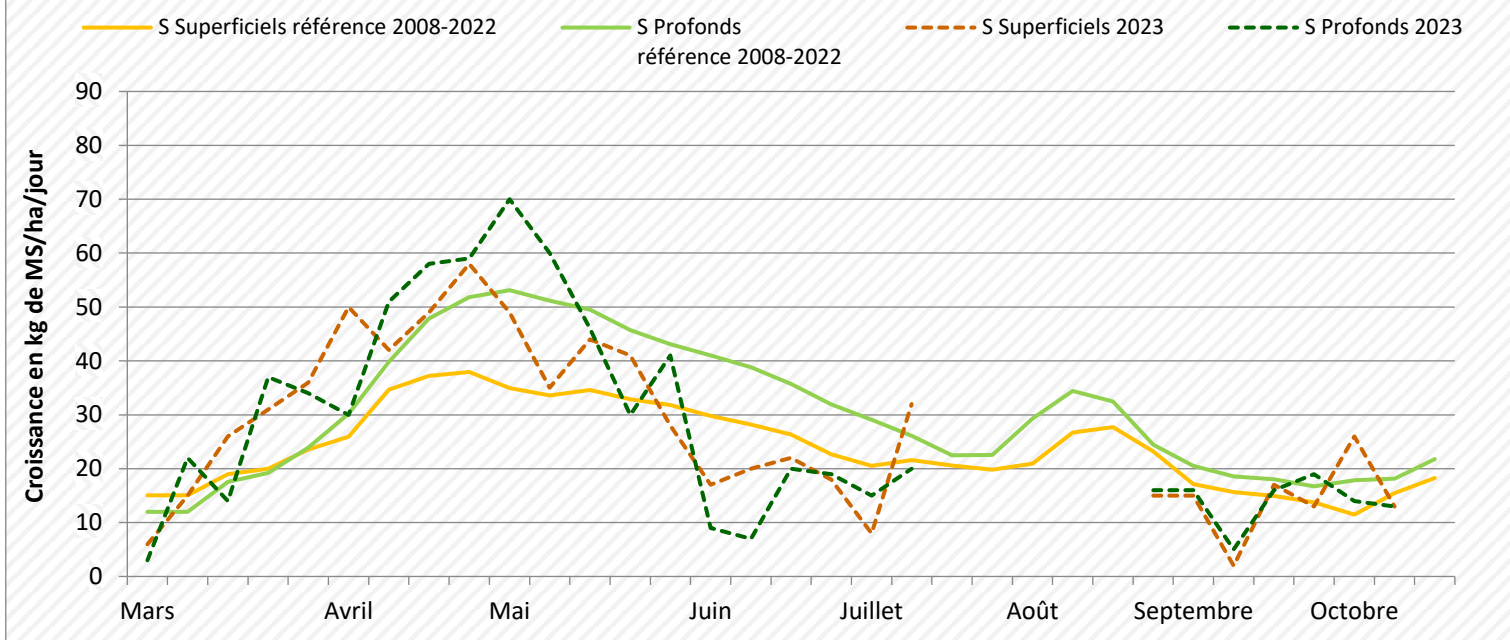

Courbe de croissance de l'herbe en plaine