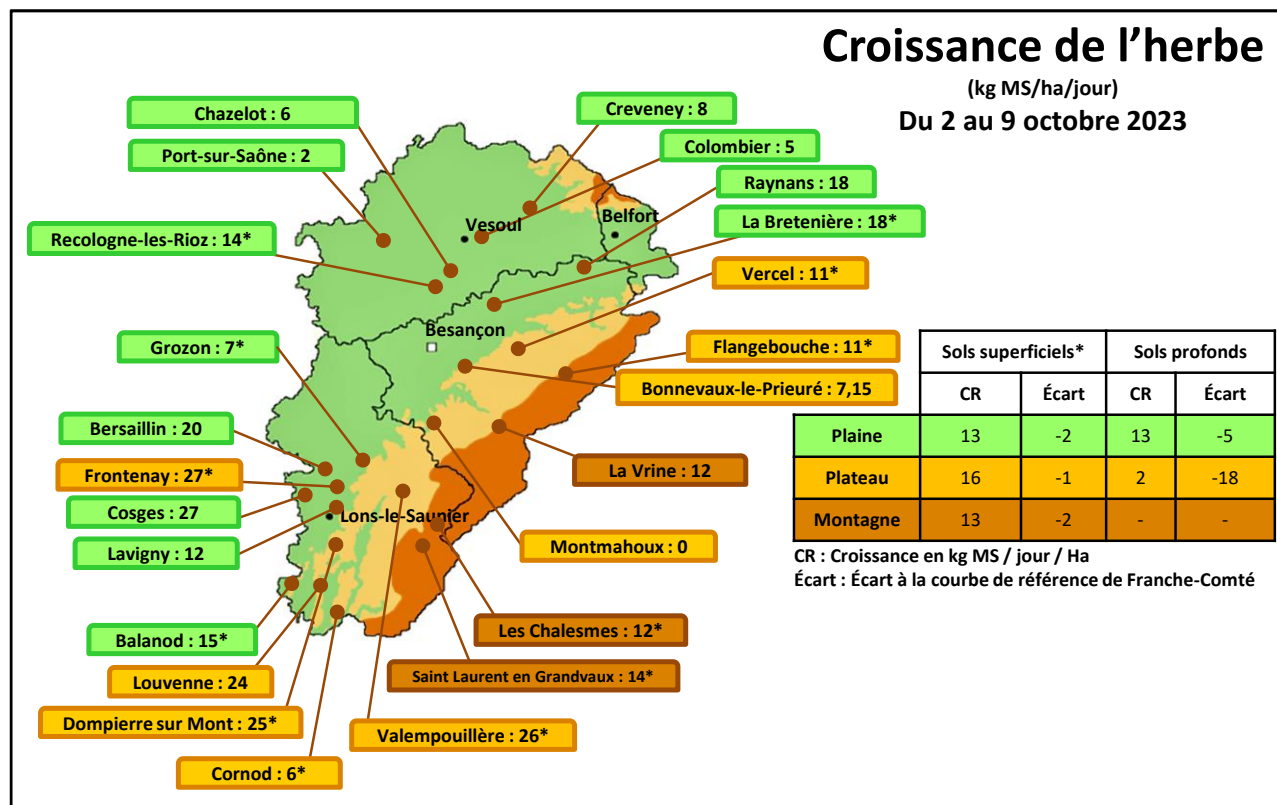

Météo de l'herbe du 10 octobre 2023

C'est encore l'été !

Des croissances d'herbe, certes modérées, sont encore mesurées au pâturage, mais les conditions météo plus qu'estivales, sans pluie, provoquent un dessèchement actif des prairies ces derniers jours. Un rafraîchissement marqué est annoncé à partir du week-end. Les transitions alimentaires s'effectuent progressivement. Pensez à valoriser les épandages d'automne sur les parcelles libérées. Cette semaine clôture la parution de la météo de l'herbe. Merci à l'ensemble des conseillers et aux éleveurs qui contribuent aux mesures d'herbe.

Repères conduite du troupeau : 2 au 9 octobre 2023

	39 Foin	39 Ensilage	25-90 Foin	25-90 Ensilage	70 Foin / Enrubannage	70 Ensilage
Lait par vache (Kg/VL)	21,2	22,2	21,9	23,5	19,4	23,6
TB (g/Kg)	38,2	40,8	39,2	40,2	39,3	40,4
TP (g/Kg)	33,7	34,2	33,8	34,0	33,9	33,7
Coût total ration (€/1000 Kg de lait)	149,8	180,4	132,1	187,8	135,3	174,4
Coûts concentrés + mrx (€/1000 Kg de lait)	94,3	90,1	88,8	117,4	73,3	100,2
g concentrés / Kg de lait	232	233	204	284	200	242

Point de vue de l'éleveur : Loïc Mougin – GAEC des Bruyères – Tressandans (25) – AOP Morbier bio

« Nous avons eu une pousse de l'herbe tout au long de cette saison de pâturage et encore aujourd'hui. Contrairement à d'autres secteurs, nous n'avons pas trop souffert de la sécheresse. La 30aine de Montbéliardes pâturent encore jour et nuit avec une complémentation de 4kg de foin et 2kg d'un mélange orge/maïs depuis fin août. Du fait de travaux dans le bâtiment, nous n'avons pas du tout complétement sur l'été. Les vaches sont plutôt en fin de lactation, la moyenne du troupeau est donc de 18kg mais les fraîches vèlées démarrent bien en lactation.