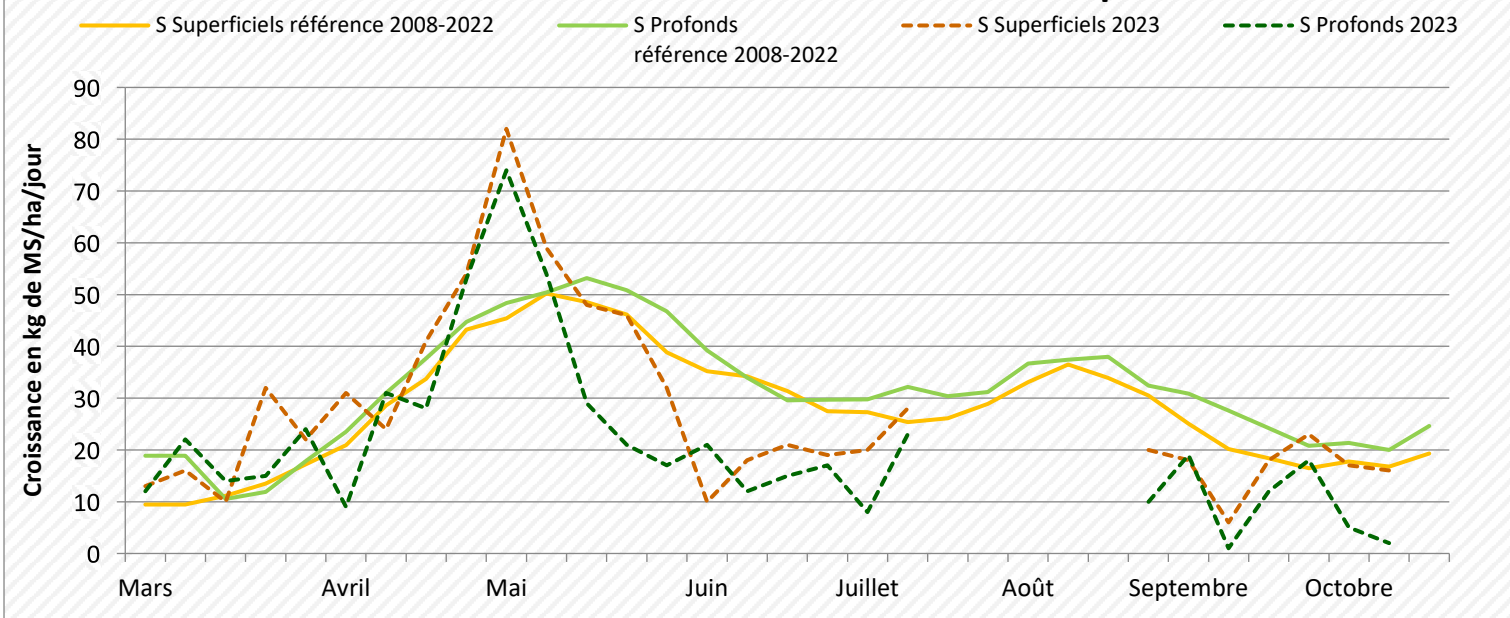

Courbe de croissance de l'herbe sur les plateaux