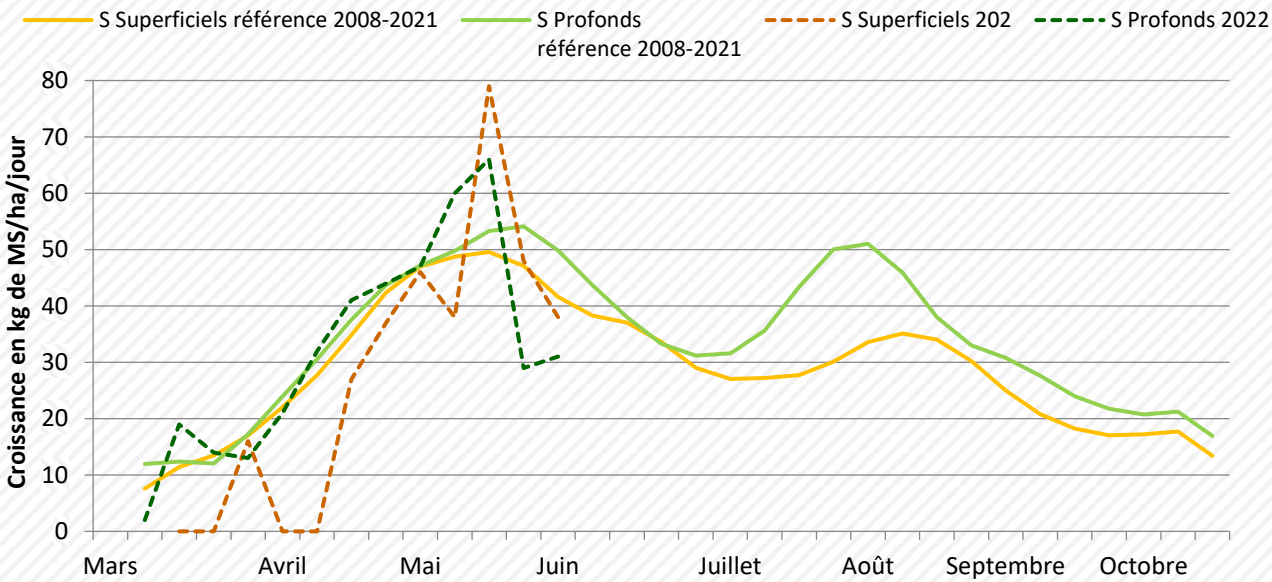

Courbe de croissance de l'herbe sur les plateaux