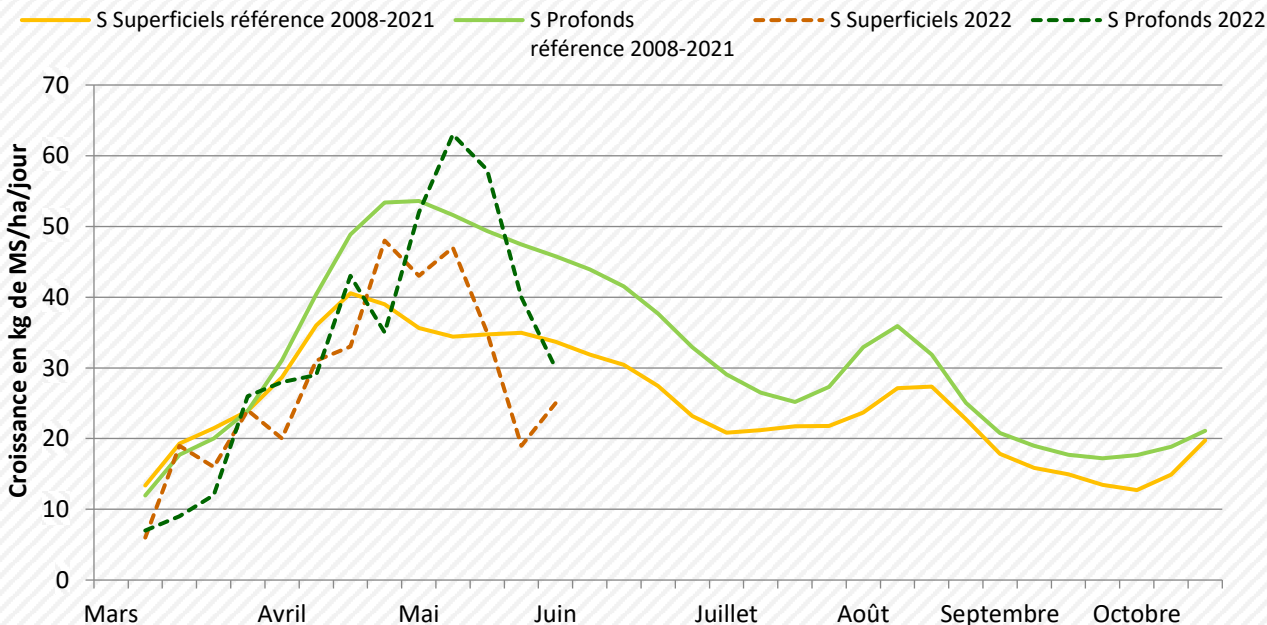

Courbe de croissance de l'herbe en plaine