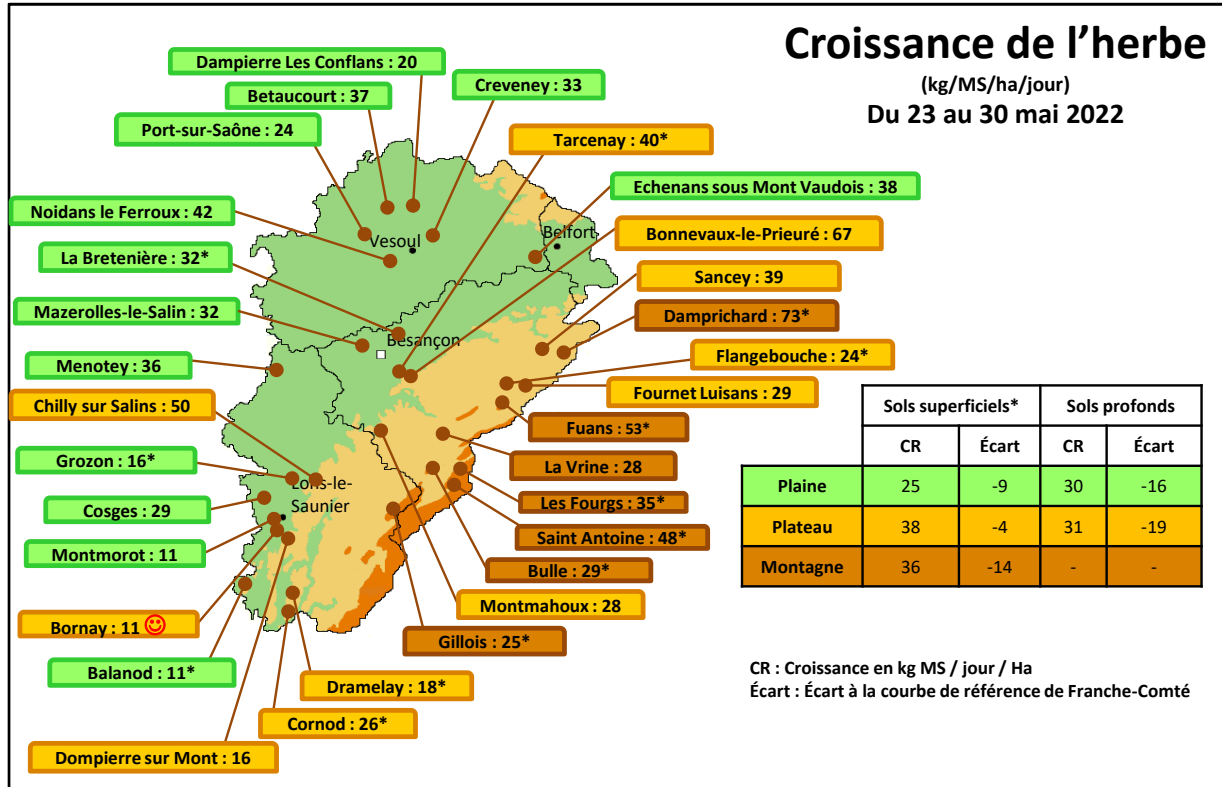

## Météo de l'herbe du 31 mai 2022

Croissance ralentie.

La croissance est freinée par le dessèchement progressif des sols, lié au manque d'eau, accentué par une bise soutenue. Les sols profonds et les secteurs d'altitude sont moins impactés. Le calcul des jours d'avance au pâturage permis par l'application « Happy GRASS » avec des mesures d'herbe herbomètre apporte une aide à la gestion des surfaces. Quelques précipitations orageuses annoncées seront les bienvenues pour amorcer le mois de juin sereinement.

### Repères conduite du troupeau : du 23 au 30 mai 2022

	39 Foin	39 Ensilage	25-90 Foin	25-90 Ensilage	70 Foin / Enrubannage	70 Ensilage
Lait par vache (Kg/VL)	23,7	26,0	25,3	26,9	22,6	25,2
TB (g/Kg)	36,4	36,8	36,7	38,1	36,5	37,6
TP (g/Kg)	32,6	32,1	33,3	32,2	32,9	32,8
Coût total ration (€/1000 Kg de lait)	90,5	131,5	79,6	-	94,1	113,7
Coûts concentrés + mrx (€/1000 Kg de lait)	55,9	70,9	56,0	-	51,8	60,6
g concentrés / Kg de lait	158	195	145	-	157	144,2

### Point de vue des éleveurs du GAEC Boudet à Bornay (500 mètres d'altitude)

« Les foins sont finis depuis dimanche dernier ! Avec une moyenne à 2,5t/ha, les rendements sont plutôt faibles. Heureusement, il reste des stocks de l'année dernière pour compenser. En revanche la qualité semble être là ainsi que l'appétence, à voir si les analyses confirment nos impressions.