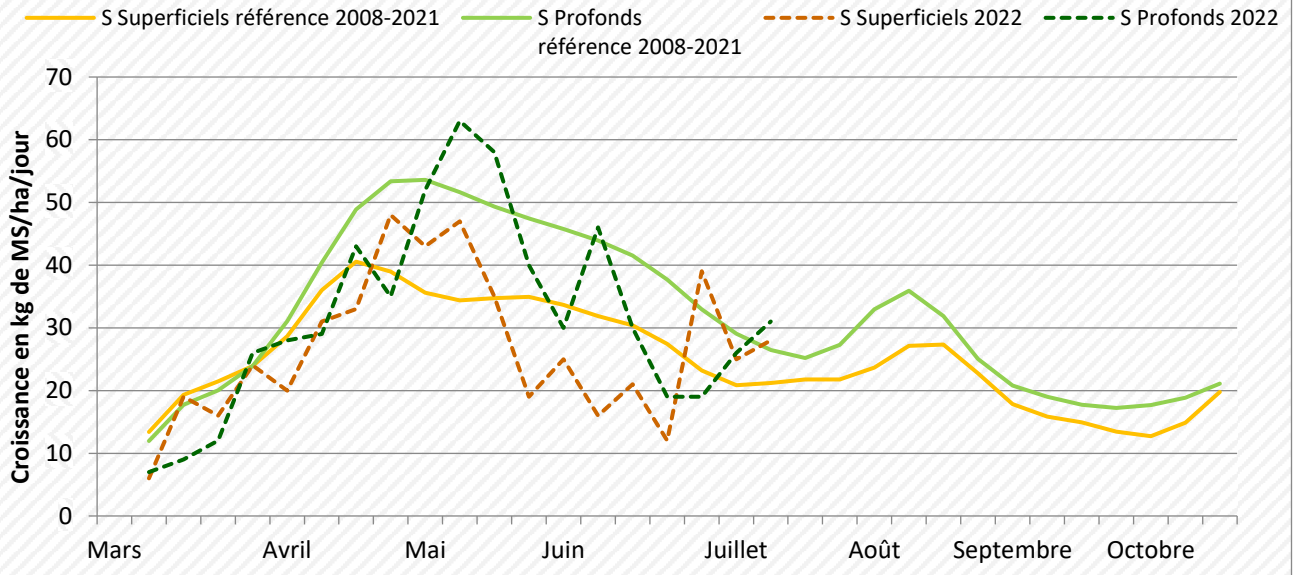

Courbe de croissance de l'herbe en plaine