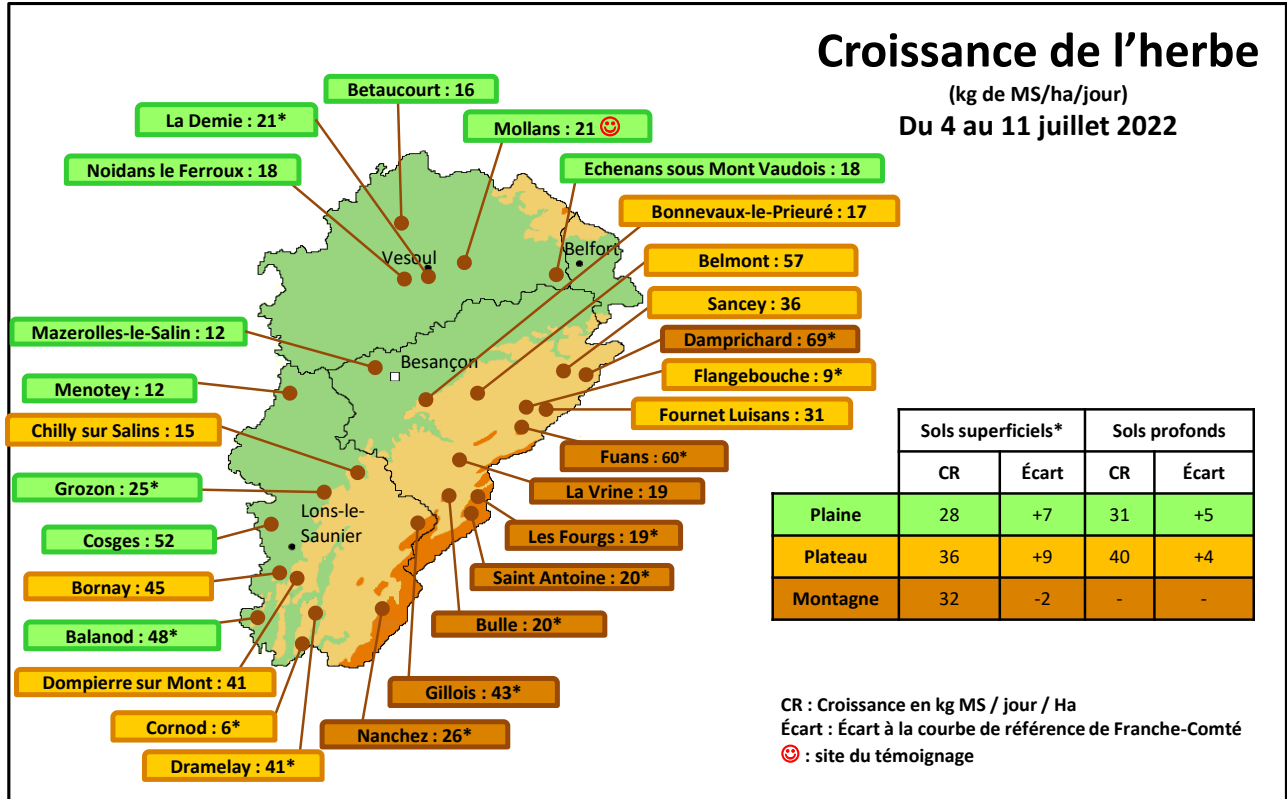

## Météo de l'herbe du 12 juillet 2022

### Retour de la chaleur !

Les précipitations de la semaine dernière ont contribué à une relance de la croissance, mais le retour de températures élevées avec un vent du nord risque de laisser peu de répit à la végétation, ce d'autant qu'une vague de chaleur est à nouveau arrivée. La complémentation en fourrages à l'auge devra donc se poursuivre ou devenir nécessaire au dépend des stocks pour l'hiver prochain.

### Repères conduite du troupeau : du 4 au 11 juillet 2022

	39 Foin	39 Ensilage	25-90 Foin	25-90 Ensilage	70 Foin / Enrubannage	70 Ensilage
Lait par vache (Kg/VL)	22,1	22,4	22,2	25,5	22,3	24,5
TB (g/Kg)	36,7	38,9	37,5	38,3	37,8	38,6
TP (g/Kg)	31,9	33,2	32,0	32,0	32,1	32,4
Coût total ration (€/1000 Kg de lait)	101,5	162,6	95,4	122,8	100,7	134,6
Coûts concentrés + mrx (€/1000 Kg de lait)	64,0	94,4	67,6	76,3	67,0	81,2
g concentrés / Kg de lait	180	221	163	189	169	202