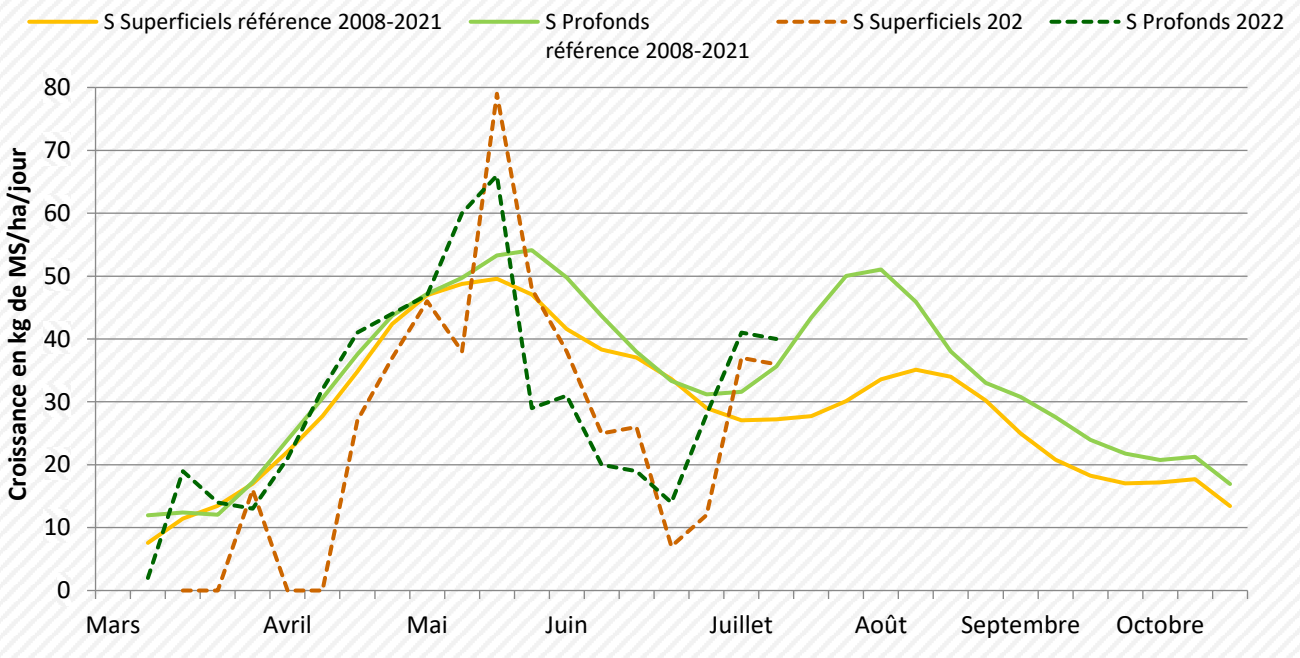

Courbe de croissance de l'herbe sur les plateaux