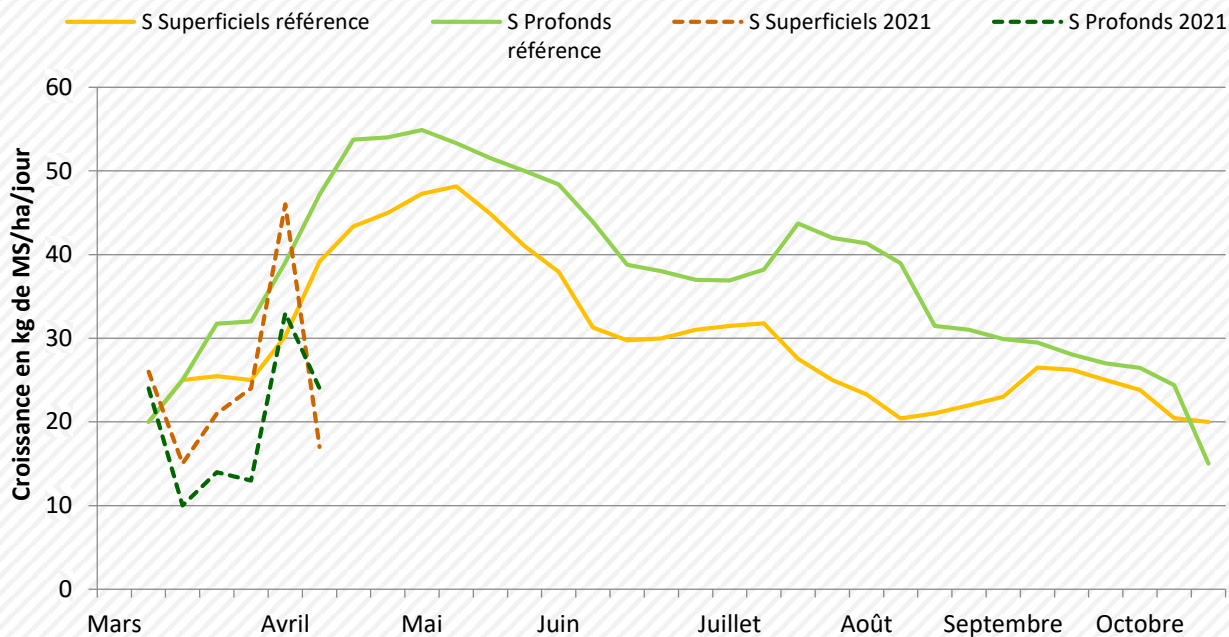

### Point de vue de l'éleveur : Laurent BAUDOUIN – GAEC de la Couvrée à Sirod (39)

« Les vaches sortent depuis le 20 mars très progressivement ; au départ que 2h/jour pour arriver aujourd'hui à 5h/jour et d'ici vendredi à 8h/jour. C'est encore mon premier tour de pâturage que je considère comme du nettoyage : les 40 vaches pâturent sur 45 ares (c'est du pâturage intensif sur un temps horaire réduit). Les vaches produisent actuellement 15,7L avec 12 kg de foin – complété par du pâturage- et 1kg de VL 20. J'ai organisé mon parcellaire selon la technique du pâturage tournant dynamique avec des paddocks de 1.1 ares/vache. Comme je mesure moi-même toutes les semaines la hauteur d'herbe, après le premier tour de nettoyage, je pilote mon pâturage selon la hauteur d'herbe : 10.5/12cm en entrée et 5cm en sortie. Je respecte bien la hauteur de sortie pour faciliter la repousse, en éviter ainsi à la plante de prendre trop dans ses réserves. » Propos recueillis par Floriane Marsal – Conseillère à Interbio Franche-Comté

Retrouvez le dernier épisode de Radio Prairies sur la [chaîne YouTube du Groupe Herbe Franche-Comté](#)

Groupe Herbe Franche-Comté

Réalisé avec le soutien financier de :

RÉGION  
**BOURGOGNE**  
**FRANCHE**  
**COMTE**

### Courbe de croissance de l'herbe en plaine

### Courbe de croissance de l'herbe sur les plateaux