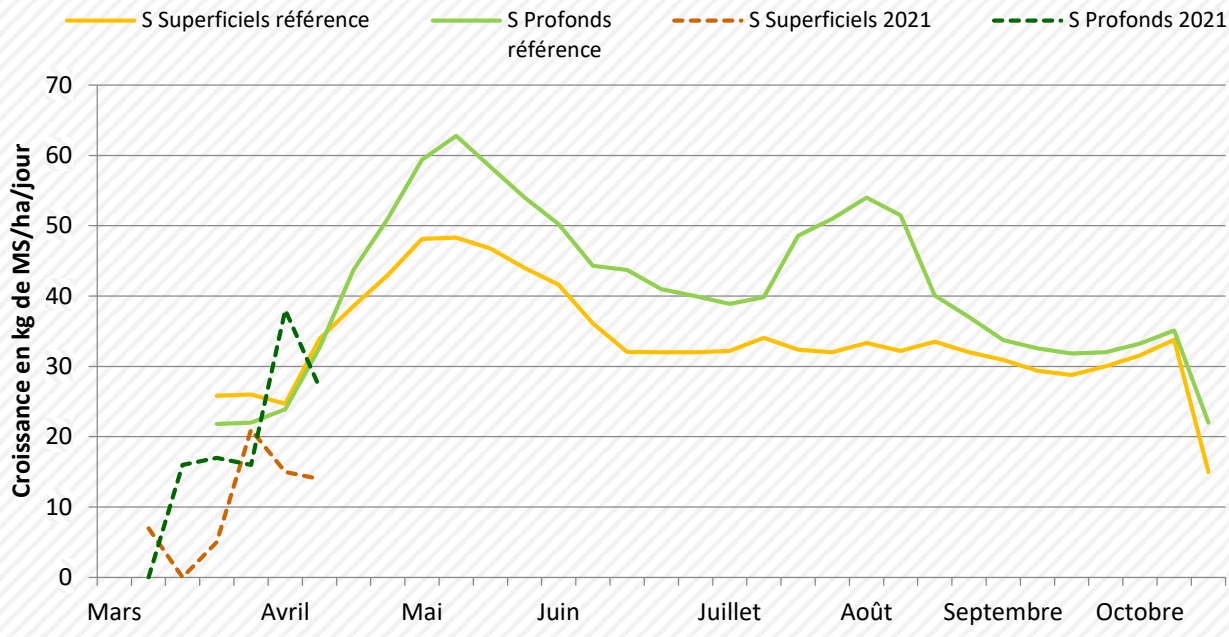

### Point de vue de l'éleveur : Laurent BAUDOUIN – GAEC de la Couvrée à Sirod (39)

« Les vaches sortent depuis le 20 mars très progressivement ; au départ que 2h/jour pour arriver aujourd'hui à 5h/jour et d'ici vendredi à 8h/jour. C'est encore mon premier tour de pâturage que je considère comme du nettoyage : les 40 vaches pâturent sur 45 ares (c'est du pâturage intensif sur un temps horaire réduit). Les vaches produisent actuellement 15,7L avec 12 kg de foin – complété par du pâturage- et 1kg de VL 20. J'ai organisé mon parcellaire selon la technique du pâturage tournant dynamique avec des paddocks de 1.1 ares/vache. Comme je mesure moi-même toutes les semaines la hauteur d'herbe, après le premier tour de nettoyage, je pilote mon pâturage selon la hauteur d'herbe : 10.5/12cm en entrée et 5cm en sortie. Je respecte bien la hauteur de sortie pour faciliter la repousse, en éviter ainsi à la plante de prendre trop dans ses réserves. » Propos recueillis par Floriane Marsal – Conseillère à Interbio Franche-Comté

Retrouvez le dernier épisode de Radio Prairies sur la [chaîne YouTube du Groupe Herbe Franche-Comté](#)

Groupe Herbe Franche-Comté

Réalisé avec le soutien financier de :

RÉGION  
**BOURGOGNE**  
**FRANCHE**  
**COMTE**

### Courbe de croissance de l'herbe en plaine

### Courbe de croissance de l'herbe sur les plateaux