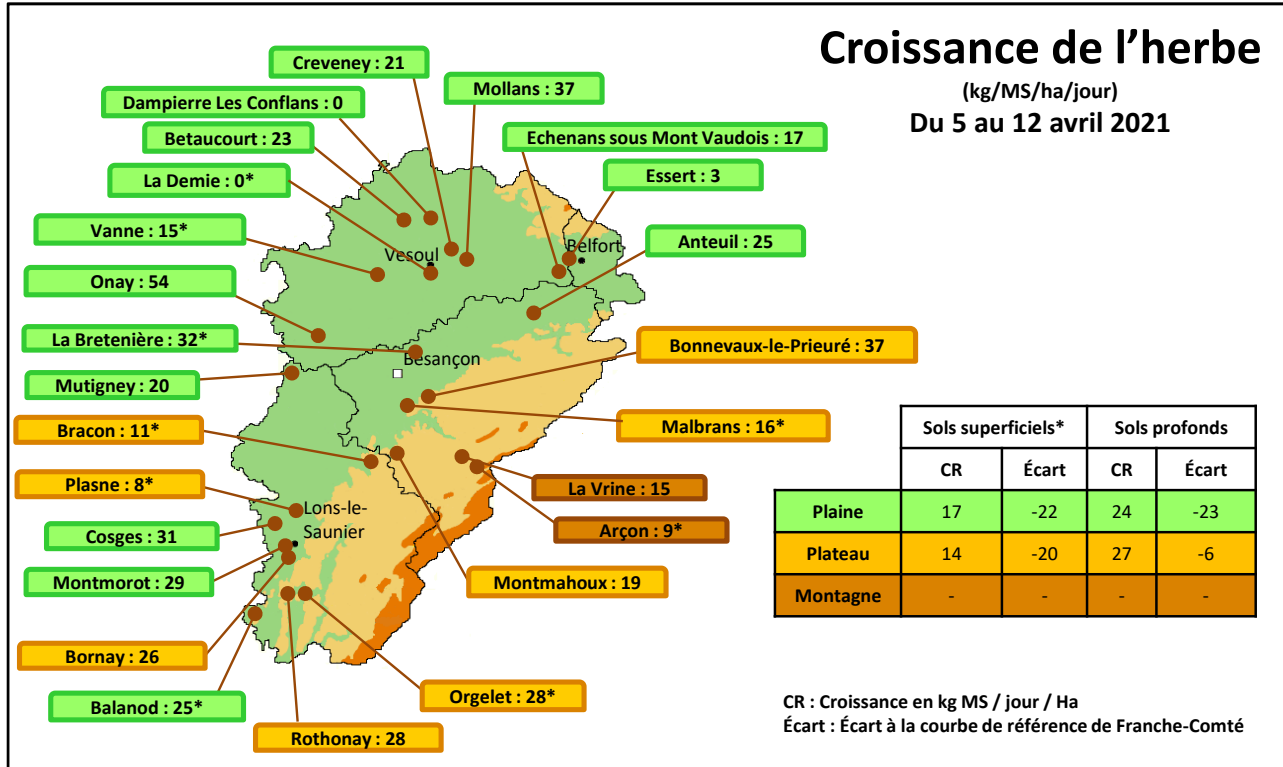

## Météo de l'herbe du 13 avril 2021

### Coup de frein sur la végétation

Une météo perturbée avec le retour de la neige en altitude et des gelées nocturnes freine la croissance. Ces conditions impactent la pousse de l'herbe de printemps qui peine à démarrer pleinement. Les mises à l'herbe se font en alternance avec la distribution de fourrage au bâtiment. Un minimum de précipitations serait le bienvenu en cette période déterminante pour la végétation.

### Repères conduite du troupeau : du 5 au 12 avril 2021

	39 Foin	39 Ensilage	25-90 Foin	25-90 Ensilage	70 Foin / Enrubannage	70 Ensilage
Lait moyen / vache traite (kg)	24,8	26,2	25,0	27,0	25,5	28,1
TB Moyen (g/kg)	37,3	39,7	38,4	40,8	38,0	40,4
TP Moyen (g/kg)	33,0	34,0	32,9	33,7	32,8	33,8
Valorisation ration de base (kg)	13,5	11,0	12,6	15,6	16,5	16,1
Coût HFPE (€ / 1000 kg lait)	55,5	84,2	72,7	63,1	58,9	63,8
g de concentrés / kg de lait	205	272	226	187	179	188

### Point de vue de l'éleveur : Laurent BAUDOUIN – GAEC de la Couvrée à Sirod (39)

« Les vaches sortent depuis le 20 mars très progressivement ; au départ que 2h/jour pour arriver aujourd'hui à 5h/jour et d'ici vendredi à 8h/jour. C'est encore mon premier tour de pâturage que je considère comme du nettoyage : les 40 vaches pâturent sur 45 ares (c'est du pâturage intensif sur un temps horaire réduit). Les vaches produisent actuellement 15,7L avec 12 kg de foin – complété par du pâturage- et 1kg de VL 20. J'ai organisé mon parcellaire selon la technique du pâturage tournant dynamique avec des paddocks de 1.1 ares/vache. Comme je mesure moi-même toutes les semaines la hauteur d'herbe, après le premier tour de nettoyage, je pilote mon pâturage selon la hauteur d'herbe : 10.5/12cm en entrée et 5cm en sortie. Je respecte bien la hauteur de sortie pour faciliter la repousse, en éviter ainsi à la plante de prendre trop dans ses réserves. » Propos recueillis par Floriane Marsal – Conseillère à Interbio Franche-Comté