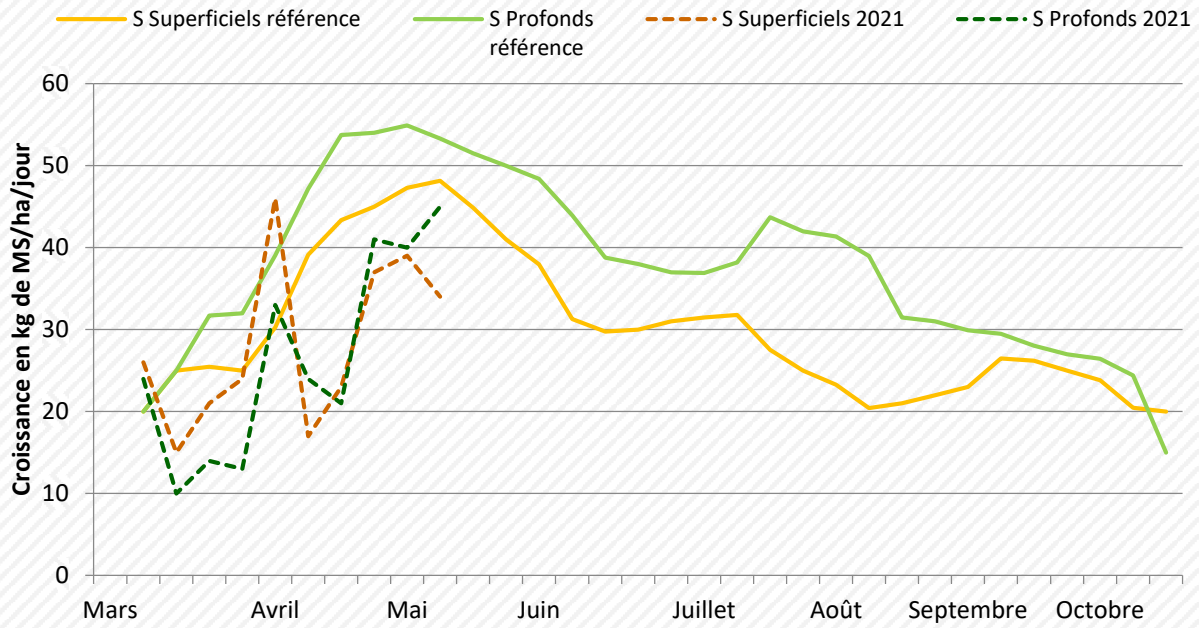

Météo de l'herbe du 11 mai 2021

Temps de pousse !

Avec le retour des précipitations et de températures plus élevées, bien que fluctuantes..., les croissances d'herbe au pâturage sont relancées et doivent permettre de reprendre une rotation plus adaptée sur les parcelles (retour tous les 18 à 21 jours au printemps). Pour bien valoriser l'herbe, rappelons les hauteurs d'entrée (10-12 cm herbomètre, équivalent bas-mollet) et celles de sortie de parcelle (5-6 cm herbomètre, équivalent talon de la botte). En conditions très humides, pensez à préserver le potentiel des pâtures pour la saison (chemins d'accès, points d'eau, temps de présence plus restreint si besoin...).

Point de vue de l'éleveur : Damien Grandmougin, GAEC Grandmougin (Creveney) : "J'ai loupé le créneau en mars pour lâcher donc les 90 VL sont sorties début avril. La transition a été courte puisqu'elles étaient dehors jour et nuit au bout de 2-3 jours à l'herbe. J'avais peur d'être débordé par l'herbe mais la période de gel a bien calmé la pousse. Le 14/04 on était à 32 kg de lait/VL (mois moyen du troupeau : 5 mois), on a diminué l'ensilage d'herbe progressivement (plus du tout dans la ration depuis le 15/04). Elles ont 8 kg brut de maïs ensilage, 4 kg brut de maïs épi, 4 kg de concentrés et 1 kg de tourteau en plus des 30 ares/VL au pâturage. On a perdu en TB (moins de 38) et en TP (moins de 36) pendant la période de froid d'où l'importance de maintenir de la fibre." Propos recueillis par Margaux Reboul Salze, CA70

Retrouvez le dernier épisode de Radio Prairies sur la [chaîne YouTube du Groupe Herbe Franche-Comté](#)

Groupe Herbe Franche-Comté

Réalisé avec le soutien financier de :

RÉGION
**BOURGOGNE
 FRANCHE
 COMTE**

Courbe de croissance de l'herbe en plaine

Courbe de croissance de l'herbe sur les plateaux

Courbe de croissance de l'herbe en montagne