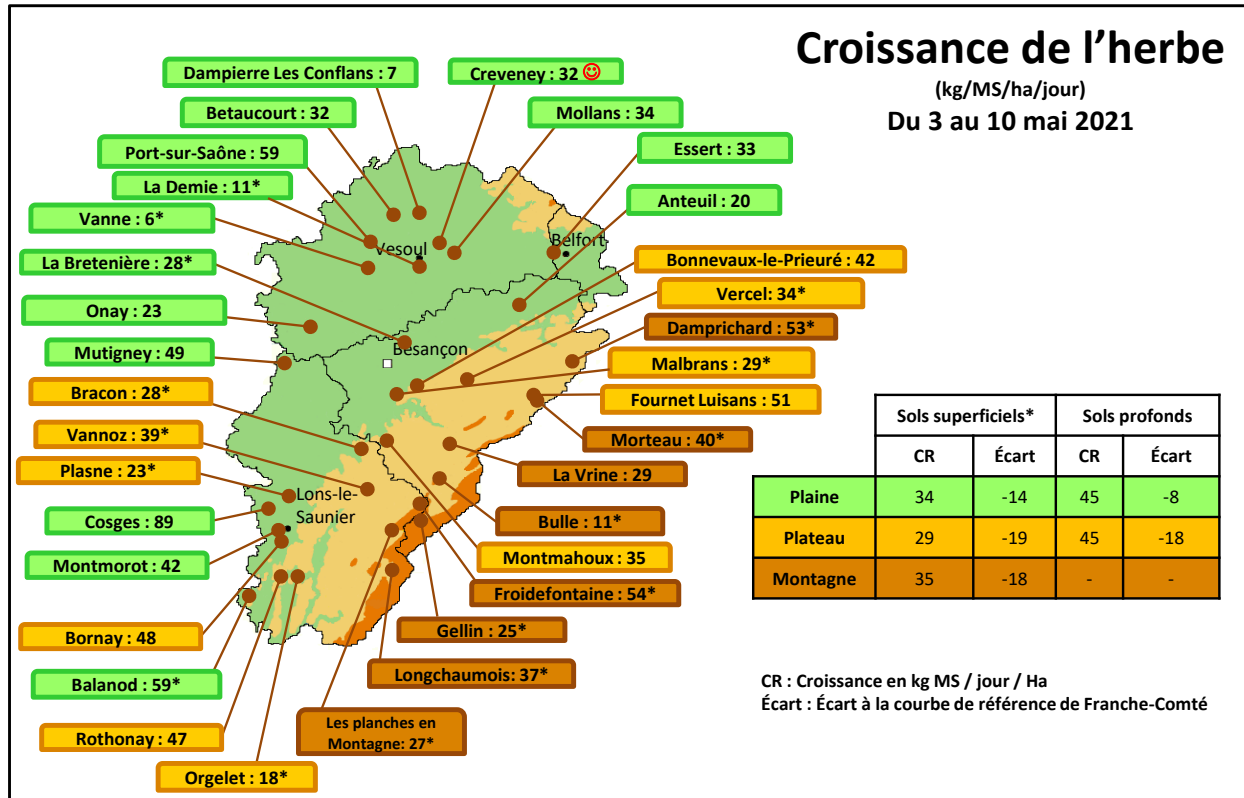

Météo de l'herbe du 11 mai 2021

Temps de pousse !

Avec le retour des précipitations et de températures plus élevées, bien que fluctuantes..., les croissances d'herbe au pâturage sont relancées et doivent permettre de reprendre une rotation plus adaptée sur les parcelles (retour tous les 18 à 21 jours au printemps). Pour bien valoriser l'herbe, rappelons les hauteurs d'entrée (10-12 cm herbomètre, équivalent bas-mollet) et celles de sortie de parcelle (5-6 cm herbomètre, équivalent talon de la botte). En conditions très humides, pensez à préserver le potentiel des pâtures pour la saison (chemins d'accès, points d'eau, temps de présence plus restreint si besoin...).

Repères conduite du troupeau : 3 au 10 mai 2021

	39 Foin	39 Ensilage	25-90 Foin	25-90 Ensilage	70 Foin / Enrubannage	70 Ensilage
Lait moyen / vache traite (kg)	25,8	27,1	26,5	28,9	26,4	27,3
TB Moyen (g/kg)	36,3	39,3	37,4	39,3	37,5	38,4
TP Moyen (g/kg)	33,8	34,5	33,6	33,5	34,1	34,4
Valorisation ration de base (kg)	16,6	13,7	17,1	14,7	8,7	13,3
Coût HFPE (€ / 1000 kg lait)	48,5	70,4	50,0	71,0	41,7	68,4
g de concentrés / kg de lait	161	231	161	234	152	224

Point de vue de l'éleveur : Damien Grandmougin, GAEC Grandmougin (Creveney) : "J'ai loupé le créneau en mars pour lâcher donc les 90 VL sont sorties début avril. La transition a été courte puisqu'elles étaient dehors jour et nuit au bout de 2-3 jours à l'herbe. J'avais peur d'être débordé par l'herbe mais la période de gel a bien calmé la pousse. Le 14/04 on était à 32 kg de lait/VL (mois moyen du troupeau : 5 mois), on a diminué l'ensilage d'herbe progressivement (plus du tout dans la ration depuis le 15/04). Elles ont 8 kg brut de maïs ensilage, 4 kg brut de maïs épi, 4 kg de concentrés et 1 kg de tourteau en plus des 30 ares/VL au pâturage. On a perdu en TB (moins de 38) et en TP (moins de 36) pendant la période de froid d'où l'importance de maintenir de la fibre." Propos recueillis par Margaux Reboul Salze, CA70