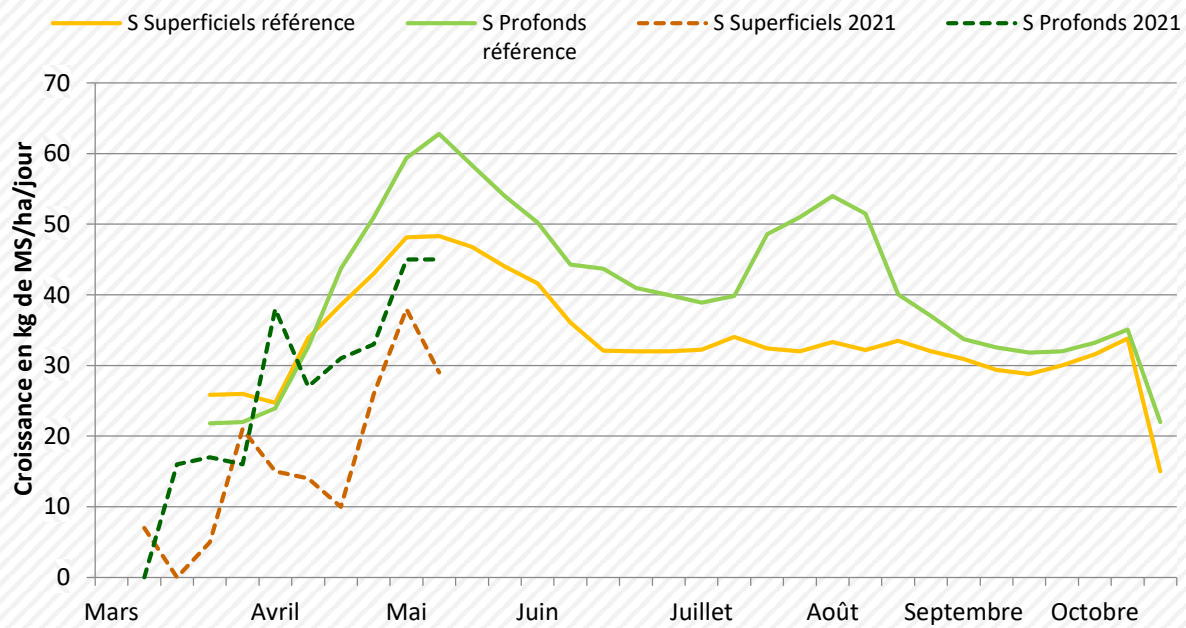

Météo de l'herbe du 11 mai 2021

Temps de pousse !

Avec le retour des précipitations et de températures plus élevées, bien que fluctuantes..., les croissances d'herbe au pâturage sont relancées et doivent permettre de reprendre une rotation plus adaptée sur les parcelles (retour tous les 18 à 21 jours au printemps). Pour bien valoriser l'herbe, rappelons les hauteurs d'entrée (10-12 cm herbomètre, équivalent bas-mollet) et celles de sortie de parcelle (5-6 cm herbomètre, équivalent talon de la botte). En conditions très humides, pensez à préserver le potentiel des pâtures pour la saison (chemins d'accès, points d'eau, temps de présence plus restreint si besoin...).

Point de vue de l'éleveur : Damien Grandmougin, GAEC Grandmougin (Creveney) : "J'ai loupé le créneau en mars pour lâcher donc les 90 VL sont sorties début avril. La transition a été courte puisqu'elles étaient dehors jour et nuit au bout de 2-3 jours à l'herbe. J'avais peur d'être débordé par l'herbe mais la période de gel a bien calmé la pousse. Le 14/04 on était à 32 kg de lait/VL (mois moyen du troupeau : 5 mois), on a diminué l'ensilage d'herbe progressivement (plus du tout dans la ration depuis le 15/04). Elles ont 8 kg brut de maïs ensilage, 4 kg brut de maïs épi, 4 kg de concentrés et 1 kg de tourteau en plus des 30 ares/VL au pâturage. On a perdu en TB (moins de 38) et en TP (moins de 36) pendant la période de froid d'où l'importance de maintenir de la fibre." Propos recueillis par Margaux Reboul Salze, CA70

Retrouvez le dernier épisode de Radio Prairies sur la [chaîne YouTube du Groupe Herbe Franche-Comté](#)

Groupe Herbe Franche-Comté

Réalisé avec le soutien financier de :

RÉGION
**BOURGOGNE
 FRANCHE
 COMTE**

Courbe de croissance de l'herbe en plaine

Courbe de croissance de l'herbe sur les plateaux

Courbe de croissance de l'herbe en montagne