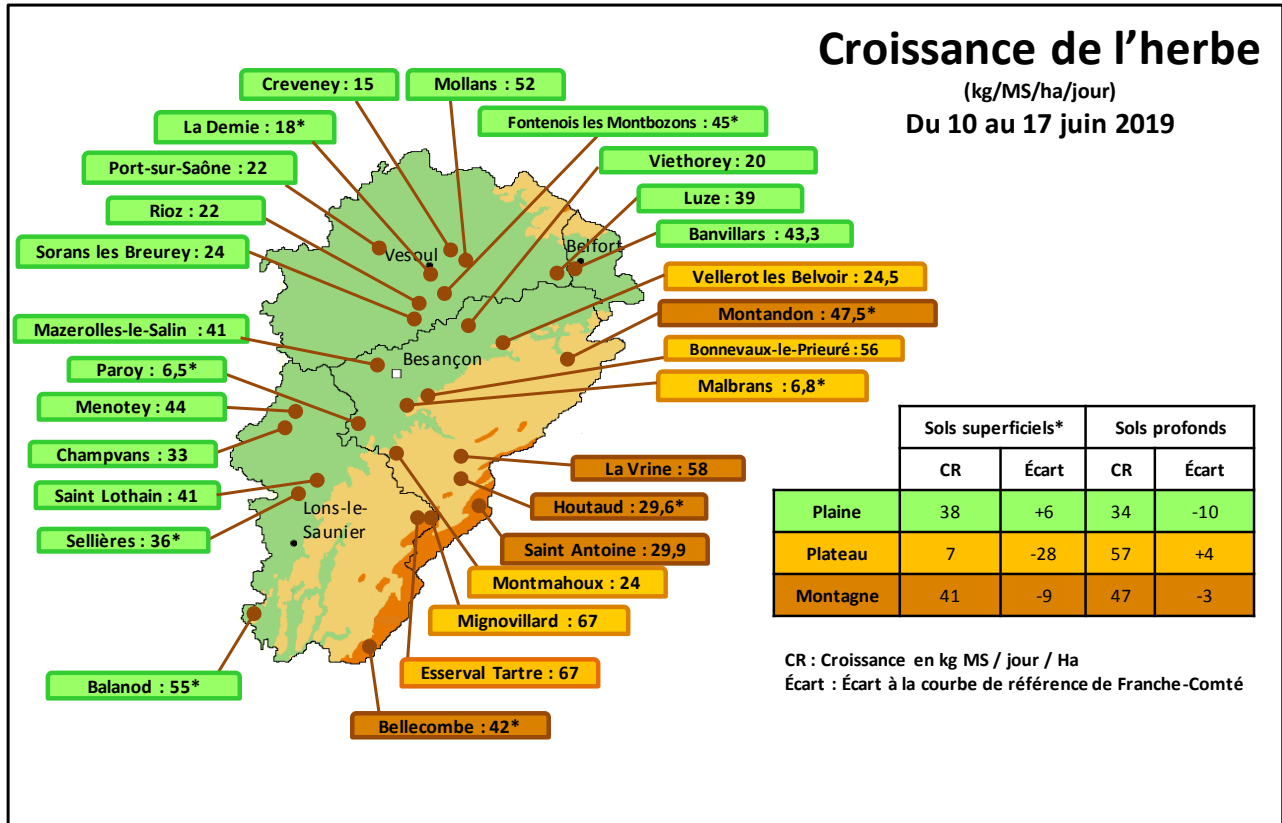

Météo de l'herbe du 18 juin 2019

Orages et pluies activent la croissance

Les précipitations parfois abondantes sous les orages entrecoupés de journées ensoleillées maintiennent de bonnes conditions de croissance d'herbe au pâturage. Surveiller les hauteurs d'herbe et le stade des graminées avant épiaison pour continuer à exploiter un maximum de repousses feuillues en vue d'une production laitière autonome et économique.

Repères conduite du troupeau : du 10 au 17 juin 2019

	39 Foin	39 Ensilage	25-90 Foin	25-90 Ensilage	70 Foin / Enrubannage	70 Ensilage
Lait moyen / vache traite (kg)	23,1	24,5	24,2	24,7	20,9	24,3
TB Moyen (g/kg)	36,6	37,1	37,1	38,3	38,0	38,6
TP Moyen (g/kg)	33,3	33,4	33,1	32,6	33,0	33,4
Valorisation ration de base (kg)	14,7	12,3	16,5	14,3	14,8	13,3
Coût HFPE (€ / 1000 kg lait)	48,7	60,6	43,9	59,9	41,8	58,6
g de concentrés / kg de lait	165	220	146	178	120	189

Point de vue de l'éleveur : Patrick Tournier, éleveur à Montmahoux (25)

"Depuis cette année, j'ai aménagé un point de traite au pâturage (salle de traite + aire d'attente sur caillebotis) vers un bloc parcellaire de 21 hectares gérés en tournant simplifié sur une dizaine de parcelles, dont les plus proches pour la nuit. Mes 32 laitières sont sorties le 20 avril à une belle période qui malheureusement n'a pas continué en mai avec de la pluie, du froid et même le retour de la neige ! Avec des sols lourds sur marne, les conditions d'accès ont été difficiles (chemin boueux) et il faudra conforter "en dur" autour du point de traite. Mon objectif est de valoriser l'herbe au maximum en limitant les concentrés (90 g/litres pour 22 kg de lait). On observe des bonnes repousses depuis 2 semaines et l'appui des mesures d'herbe m'aide à gérer le pâturage. Les 6 ha proches déjà fauchés vont me permettre d'envisager sereinement la suite de la saison." **Propos recueillis par D. Tourenne de la Chambre d'Agric. 25/90.**