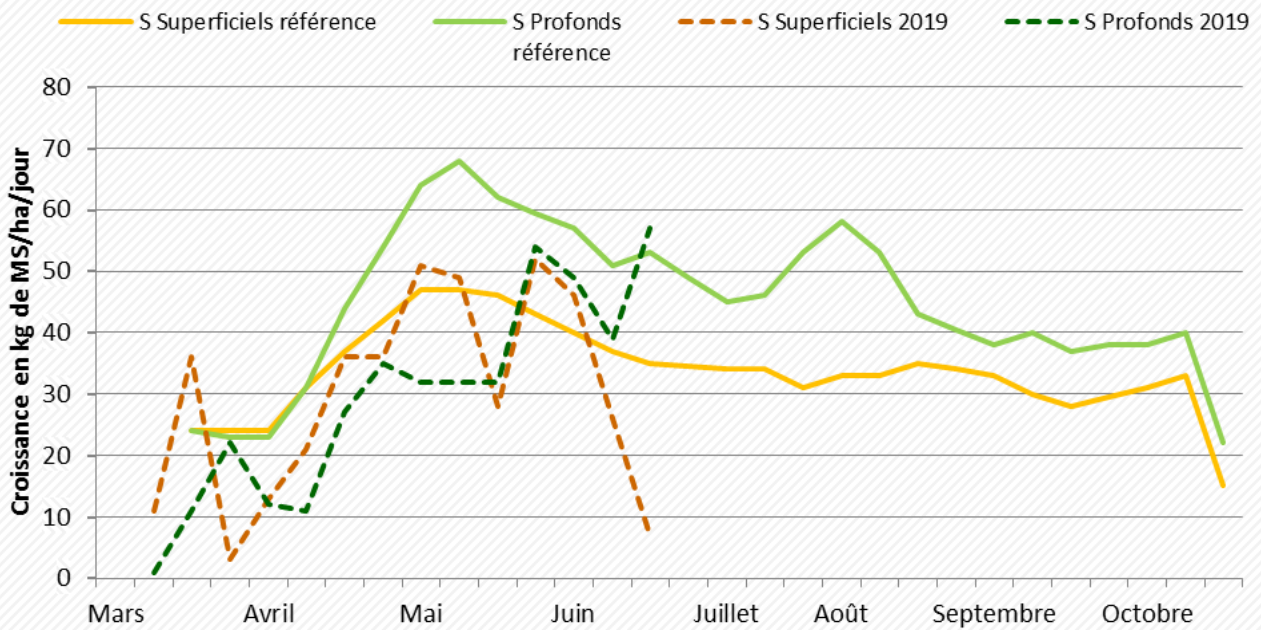

Repères conduite du troupeau : du 10 au 17 juin 2019

	39 Foin	39 Ensilage	25-90 Foin	25-90 Ensilage	70 Foin / Enrubannage	70 Ensilage
Lait moyen / vache traite (kg)	23,1	24,5	24,2	24,7	20,9	24,3
TB Moyen (g/kg)	36,6	37,1	37,1	38,3	38,0	38,6
TP Moyen (g/kg)	33,3	33,4	33,1	32,6	33,0	33,4
Valorisation ration de base (kg)	14,7	12,3	16,5	14,3	14,8	13,3
Coût HFPE (€ / 1000 kg lait)	48,7	60,6	43,9	59,9	41,8	58,6
g de concentrés / kg de lait	165	220	146	178	120	189

Point de vue de l'éleveur : Patrick Tournier, éleveur à Montmahoux (25)

"Depuis cette année, j'ai aménagé un point de traite au pâturage (salle de traite + aire d'attente sur caillebotis) vers un bloc parcellaire de 21 hectares gérés en tournant simplifié sur une dizaine de parcelles, dont les plus proches pour la nuit. Mes 32 laitières sont sorties le 20 avril à une belle période qui malheureusement n'a pas continué en mai avec de la pluie, du froid et même le retour de la neige ! Avec des sols lourds sur marne, les conditions d'accès ont été difficiles (chemin boueux) et il faudra conforter "en dur" autour du point de traite. Mon objectif est de valoriser l'herbe au maximum en limitant les concentrés (90 g/litres pour 22 kg de lait). On observe des bonnes repousses depuis 2 semaines et l'appui des mesures d'herbe m'aide à gérer le pâturage. Les 6 ha proches déjà fauchés vont me permettre d'envisager sereinement la suite de la saison." **Propos recueillis par D. Tourenne de la Chambre d'Agric. 25/90.**

Groupe Herbe Franche-Comté

Courbe de croissance de l'herbe en plaine

Courbe de croissance de l'herbe sur les plateaux

Courbe de croissance de l'herbe en montagne