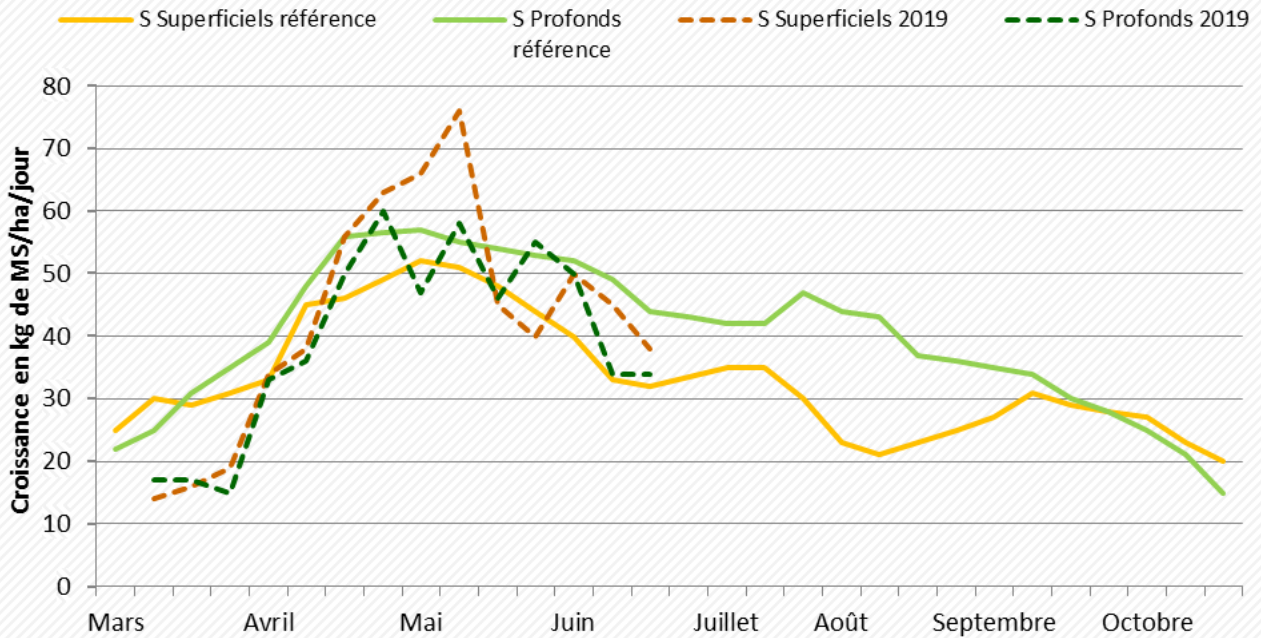

Courbe de croissance de l'herbe en plaine